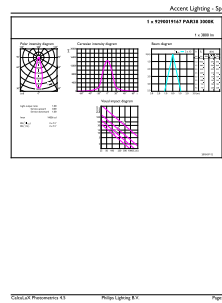

Renseignements généraux	
Culot	E26 [Single Contact Medium Screw]
Conformes aux directives EU RoHS.	Oui
Durée de vie (nom.)	25000 h
Cycle de commutation	50 000 x
Type technique	36-250W
Données techniques sur l'éclairage	
Code de couleur	830 [TCP de 3 000 K]
Angle du faisceau (nom.)	25 °
Flux lumineux (nom.)	3800 lm
Intensité lumineuse (nom.)	11000 cd
Désignation de couleur	White (WH)
Température selon la couleur corrélée (nom.)	3000 K
Efficacité lumineuse (nominale) (nom.)	105,00 lm/W
Constance de la couleur	<4
Indice de rendu des couleurs (nom.)	80
Llmf à la fin de la durée nominale (nom.)	70 %
Fonctionnement et électricité	
Fréquence d'entrée	50 à 60 Hz
Power (Rated) (Nom)	36 W
Température	
T boîtier maximum (nom.)	90 °C
Commandes et gradation	
Intensité variable	No
Mécanique et boîtier	
Fini de l'ampoule	Transparent
Matériau de l'ampoule	Aluminium
Forme de l'ampoule	PAR38 [PAR 4.75 inch/121mm]
Approbation et utilisation	
Convient à un éclairage d'accentuation	Yes
Consommation d'énergie en kWh/1000 h	- kWh
Courant de la lampe (nom.)	
	330 mA
Équivalent de puissance	
	250 W
Temps d'allumage (nom.)	
	0,5 s
Temps de préchauffage pour 60 % d'éclairage (nom.)	
	0.5 s
Facteur de puissance (nom.)	
	0.95
Tension (nom.)	
	120 V

Données photométriques

LEDspot PAR38

LEDspot E26 PAR38 25D

LEDspot E26 PAR38 25D

PAR à flux lumineux élevé TrueForce

Durée de vie

LEDspot PAR38

LEDspot PAR38