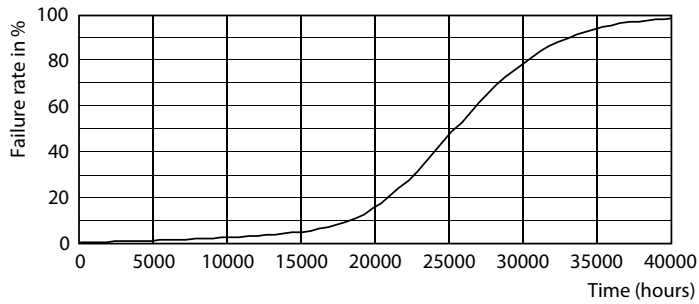

Renseignements généraux	
Culot	E26 [Single Contact Medium Screw]
Conformes aux directives EU RoHS.	Oui
Durée de vie (nom.)	25000 h
Cycle de commutation	50 000 x
Type technique	36-250W
Données techniques sur l'éclairage	
Code de couleur	830 [TCP de 3 000 K]
Angle du faisceau (nom.)	25 °
Flux lumineux (nom.)	3800 lm
Intensité lumineuse (nom.)	11000 cd
Désignation de couleur	White (WH)
Température selon la couleur corrélée (nom.)	3000 K
Efficacité lumineuse (nominale) (nom.)	105,00 lm/W
Constance de la couleur	<4
Indice de rendu des couleurs (nom.)	80
Llmf à la fin de la durée nominale (nom.)	70 %
Fonctionnement et électricité	
Fréquence d'entrée	50 à 60 Hz
Power (Rated) (Nom)	36 W
Température	
T boîtier maximum (nom.)	90 °C
Commandes et gradation	
Intensité variable	No
Mécanique et boîtier	
Fini de l'ampoule	Transparent
Matériau de l'ampoule	Aluminium
Forme de l'ampoule	PAR38 [PAR 4.75 inch/121mm]
Approbation et utilisation	
Convient à un éclairage d'accentuation	Yes
Consommation d'énergie en kWh/1000 h	- kWh
Courant de la lampe (nom.)	
	330 mA
Équivalent de puissance	
	250 W
Temps d'allumage (nom.)	
	0,5 s
Temps de préchauffage pour 60 % d'éclairage (nom.)	
	0.5 s
Facteur de puissance (nom.)	
	0.95
Tension (nom.)	
	120 V

Données photométriques

LEDspot PAR38

LEDspot E26 PAR38 25D

LEDspot E26 PAR38 25D

PAR à flux lumineux élevé TrueForce

Durée de vie

LEDspot PAR38

LEDspot PAR38