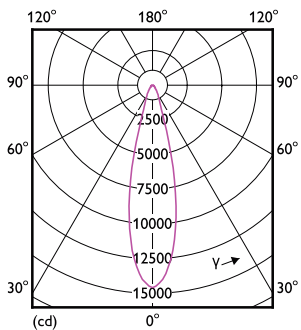

Renseignements généraux	
Culot	E26 [Single Contact Medium Screw]
Conformes aux directives EU RoHS.	Oui
Durée de vie (nom.)	25000 h
Cycle de commutation	50 000 x
Type technique	36-250W
Données techniques sur l'éclairage	
Code de couleur	830 [TCP de 3 000 K]
Angle du faisceau (nom.)	25 °
Flux lumineux (nom.)	3800 lm
Intensité lumineuse (nom.)	11000 cd
Désignation de couleur	White (WH)
Température selon la couleur corrélée (nom.)	3000 K
Efficacité lumineuse (nominale) (nom.)	105,00 lm/W
Constance de la couleur	<4
Indice de rendu des couleurs (nom.)	80
Llmf à la fin de la durée nominale (nom.)	70 %
Fonctionnement et électricité	
Fréquence d'entrée	50 à 60 Hz
Power (Rated) (Nom)	36 W
Température	
T boîtier maximum (nom.)	90 °C
Commandes et gradation	
Intensité variable	No
Mécanique et boîtier	
Fini de l'ampoule	Transparent
Matériau de l'ampoule	Aluminium
Forme de l'ampoule	PAR38 [PAR 4.75 inch/121mm]
Approbation et utilisation	
Convient à un éclairage d'accentuation	Yes
Consommation d'énergie en kWh/1000 h	- kWh
Courant de la lampe (nom.)	
	330 mA
Équivalent de puissance	
	250 W
Temps d'allumage (nom.)	
	0,5 s
Temps de préchauffage pour 60 % d'éclairage (nom.)	
	0.5 s
Facteur de puissance (nom.)	
	0.95
Tension (nom.)	
	120 V

Données photométriques

LEDspot PAR38

LEDspot E26 PAR38 25D

LEDspot E26 PAR38 25D

PAR à flux lumineux élevé TrueForce

Durée de vie

LEDspot PAR38

LEDspot PAR38