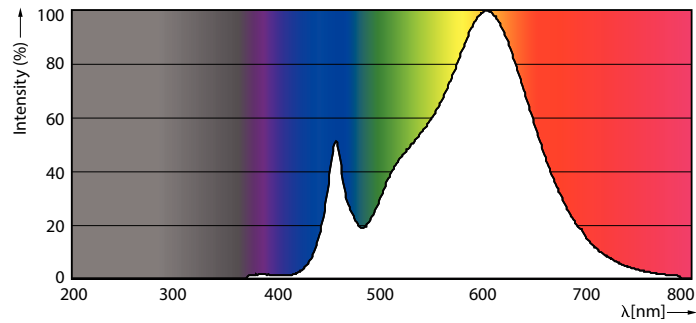

Renseignements généraux	
Culot	E26 [Single Contact Medium Screw]
Conformes aux directives EU RoHS.	Oui
Durée de vie (nom.)	25000 h
Cycle de commutation	50 000 x
Type technique	36-250W
Données techniques sur l'éclairage	
Code de couleur	830 [TCP de 3 000 K]
Angle du faisceau (nom.)	25 °
Flux lumineux (nom.)	3800 lm
Intensité lumineuse (nom.)	11000 cd
Désignation de couleur	White (WH)
Température selon la couleur corrélée (nom.)	3000 K
Efficacité lumineuse (nominale) (nom.)	105,00 lm/W
Constance de la couleur	<4
Indice de rendu des couleurs (nom.)	80
Llmf à la fin de la durée nominale (nom.)	70 %
Fonctionnement et électricité	
Fréquence d'entrée	50 à 60 Hz
Power (Rated) (Nom)	36 W
Température	
T boîtier maximum (nom.)	90 °C
Commandes et gradation	
Intensité variable	No
Mécanique et boîtier	
Fini de l'ampoule	Transparent
Matériau de l'ampoule	Aluminium
Forme de l'ampoule	PAR38 [PAR 4.75 inch/121mm]
Approbation et utilisation	
Convient à un éclairage d'accentuation	Yes
Consommation d'énergie en kWh/1000 h	- kWh
Courant de la lampe (nom.)	
	330 mA
Équivalent de puissance	
	250 W
Temps d'allumage (nom.)	
	0,5 s
Temps de préchauffage pour 60 % d'éclairage (nom.)	
	0.5 s
Facteur de puissance (nom.)	
	0.95
Tension (nom.)	
	120 V

Données photométriques

LEDspot PAR38

LEDspot E26 PAR38 25D

LEDspot E26 PAR38 25D

PAR à flux lumineux élevé TrueForce

Durée de vie

LEDspot PAR38

LEDspot PAR38