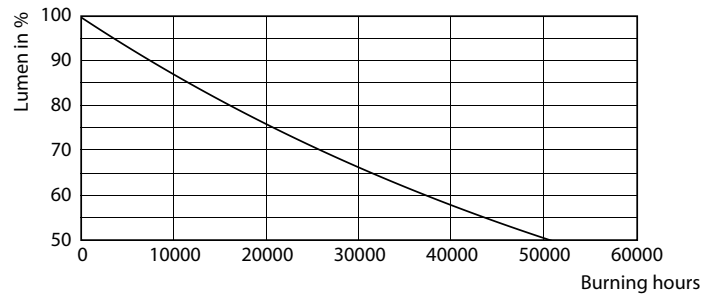

Renseignements généraux	
Culot	E26 [Single Contact Medium Screw]
Conformes aux directives EU RoHS.	Oui
Durée de vie (nom.)	25000 h
Cycle de commutation	50 000 x
Type technique	36-250W
Données techniques sur l'éclairage	
Code de couleur	830 [TCP de 3 000 K]
Angle du faisceau (nom.)	25 °
Flux lumineux (nom.)	3800 lm
Intensité lumineuse (nom.)	11000 cd
Désignation de couleur	White (WH)
Température selon la couleur corrélée (nom.)	3000 K
Efficacité lumineuse (nominale) (nom.)	105,00 lm/W
Constance de la couleur	<4
Indice de rendu des couleurs (nom.)	80
Llmf à la fin de la durée nominale (nom.)	70 %
Fonctionnement et électricité	
Fréquence d'entrée	50 à 60 Hz
Power (Rated) (Nom)	36 W
Température	
T boîtier maximum (nom.)	90 °C
Commandes et gradation	
Intensité variable	No
Mécanique et boîtier	
Fini de l'ampoule	Transparent
Matériau de l'ampoule	Aluminium
Forme de l'ampoule	PAR38 [PAR 4.75 inch/121mm]
Approbation et utilisation	
Convient à un éclairage d'accentuation	Yes
Consommation d'énergie en kWh/1000 h	- kWh
Courant de la lampe (nom.)	
	330 mA
Équivalent de puissance	
	250 W
Temps d'allumage (nom.)	
	0,5 s
Temps de préchauffage pour 60 % d'éclairage (nom.)	
	0.5 s
Facteur de puissance (nom.)	
	0.95
Tension (nom.)	
	120 V

Données photométriques

LEDspot PAR38

LEDspot E26 PAR38 25D

LEDspot E26 PAR38 25D

PAR à flux lumineux élevé TrueForce

Durée de vie

LEDspot PAR38

LEDspot PAR38