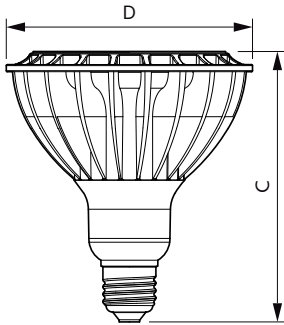

PAR à flux lumineux élevé TrueForce

Certifications énergétiques	Energy Star
Données de produit	
Nom du produit de la commande	36PAR38/PER/830/F25/ND/120V 6/1FB
EAN/CUP – Produit	046677534592
Code de commande	534594

Numérateur – Quantité par emballage	1
Numérateur – Emballages par boîte extérieure	6
Matériau SAP	929001916704
Poids net (pièce)	0,425 kg

Schéma dimensionnel

36PAR38/PER/830/F25/ND/120V 6/1FB