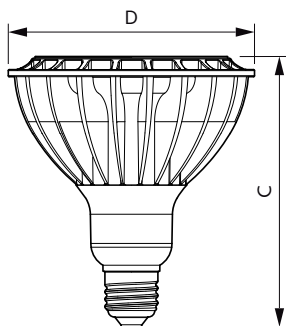

PAR à flux lumineux élevé TrueForce

Certifications énergétiques	Energy Star
Données de produit	
Nom du produit de la commande	36PAR38/PER/830/S15/ND/120V 6/1FB
EAN/CUP – Produit	046677534585
Code de commande	534586

Numérateur – Quantité par emballage	1
Numérateur – Emballages par boîte extérieure	6
Matériau SAP	929001916604
Poids net (pièce)	0,425 kg

Schéma dimensionnel

36PAR38/PER/830/S15/ND/120V 6/1FB

Product	D	C
36PAR38/PER/830/S15/ND/120V 6/1FB	123 mm	133 mm