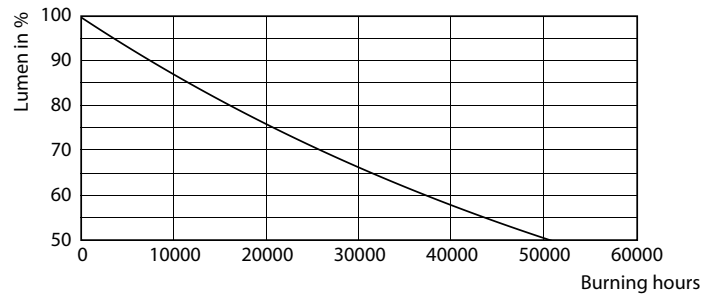

Renseignements généraux	
Culot	E26 [Single Contact Medium Screw]
Conformes aux directives EU RoHS.	Oui
Durée de vie (nom.)	25000 h
Cycle de commutation	50 000 x
Type technique	36-250W
Données techniques sur l'éclairage	
Code de couleur	830 [TCP de 3 000 K]
Angle du faisceau (nom.)	15 °
Flux lumineux (nom.)	3800 lm
Intensité lumineuse (nom.)	31000 cd
Désignation de couleur	White (WH)
Température selon la couleur corrélée (nom.)	3000 K
Efficacité lumineuse (nominale) (nom.)	105,00 lm/W
Constance de la couleur	<4
Indice de rendu des couleurs (nom.)	80
Llmf à la fin de la durée nominale (nom.)	70 %
Fonctionnement et électricité	
Fréquence d'entrée	50 à 60 Hz
Power (Rated) (Nom)	36 W
Température	
T boîtier maximum (nom.)	90 °C
Commandes et gradation	
Intensité variable	No
Mécanique et boîtier	
Fini de l'ampoule	Transparent
Matériau de l'ampoule	Aluminium
Forme de l'ampoule	PAR38 [PAR 4.75 inch/121mm]
Approbation et utilisation	
Convient à un éclairage d'accentuation	Yes
Consommation d'énergie en kWh/1000 h	- kWh
Courant de la lampe (nom.)	330 mA
Équivalent de puissance	250 W
Temps d'allumage (nom.)	0,5 s
Temps de préchauffage pour 60 % d'éclairage (nom.)	0.5 s
Facteur de puissance (nom.)	0.95
Tension (nom.)	120 V

Données photométriques

LEDspot PAR38

LEDspot E26 PAR38 15D

© 2022 Philips Lighting B.V. All rights reserved. Page 11

LEDspot E26 PAR38 15D

PAR à flux lumineux élevé TrueForce

Durée de vie

LEDspot PAR38