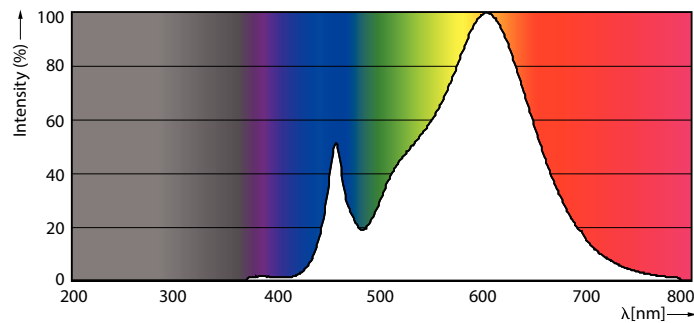

Données photométriques

LEDspot PAR38