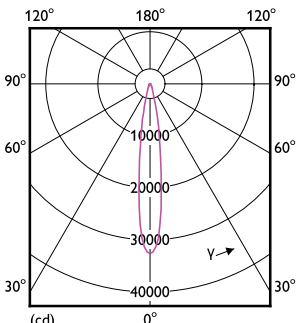

LEDspot E26 PAR38 15D

LEDspot E26 PAR38 15D