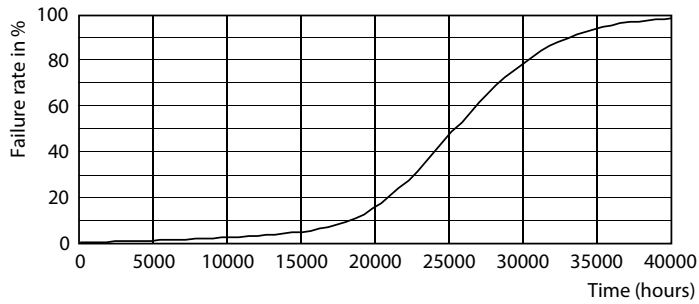

Renseignements généraux	
Culot	E26 [Single Contact Medium Screw]
Conformes aux directives EU RoHS.	Oui
Durée de vie (nom.)	25000 h
Cycle de commutation	50 000 x
Type technique	36-250W
Données techniques sur l'éclairage	
Code de couleur	830 [TCP de 3 000 K]
Angle du faisceau (nom.)	15 °
Flux lumineux (nom.)	3800 lm
Intensité lumineuse (nom.)	31000 cd
Désignation de couleur	White (WH)
Température selon la couleur corrélée (nom.)	3000 K
Efficacité lumineuse (nominale) (nom.)	105,00 lm/W
Constance de la couleur	<4
Indice de rendu des couleurs (nom.)	80
Llmf à la fin de la durée nominale (nom.)	70 %
Fonctionnement et électricité	
Fréquence d'entrée	50 à 60 Hz
Power (Rated) (Nom)	36 W
Température	
T boîtier maximum (nom.)	90 °C
Commandes et gradation	
Intensité variable	No
Mécanique et boîtier	
Fini de l'ampoule	Transparent
Matériau de l'ampoule	Aluminium
Forme de l'ampoule	PAR38 [PAR 4.75 inch/121mm]
Approbation et utilisation	
Convient à un éclairage d'accentuation	Yes
Consommation d'énergie en kWh/1000 h	- kWh
Courant de la lampe (nom.)	330 mA
Équivalent de puissance	250 W
Temps d'allumage (nom.)	0,5 s
Temps de préchauffage pour 60 % d'éclairage (nom.)	0.5 s
Facteur de puissance (nom.)	0.95
Tension (nom.)	120 V

Données photométriques

LEDspot PAR38

LEDspot E26 PAR38 15D

© 2022 Philips Lighting B.V. All rights reserved. Page 11

LEDspot E26 PAR38 15D

PAR à flux lumineux élevé TrueForce

Durée de vie

LEDspot PAR38