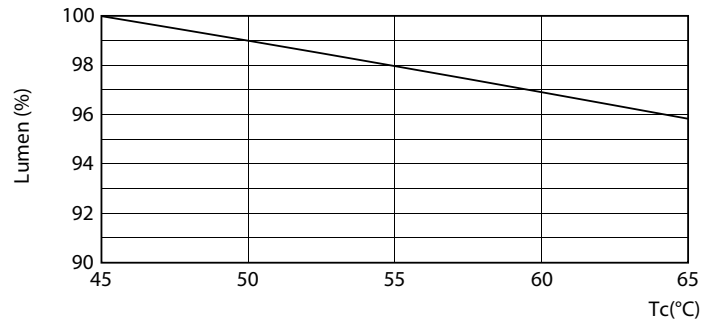

30W FA8

Lifetime