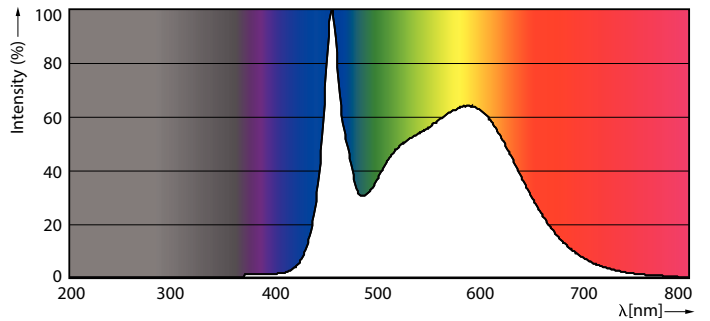

Dimensional drawing

Product	D1	D2	A1	A2	A3
30T8/COR/96-850/IF42/G/FA8 10/1	25.5 mm	28 mm	2366.9 mm	2375.8 mm	2384.7 mm

TLED IF CorePro 8ft 4200lm FA8 5000K

Photometric data

30W FA8 850 5000K

30W FA8

Photometric data