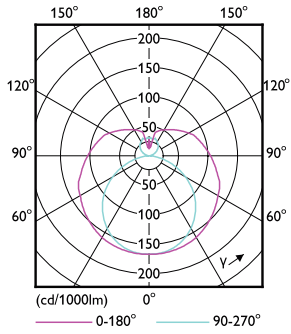

Dimensional drawing

Product	D1	D2	A1	A2	A3
30T8/COR/96-850/IF42/G/FA8 10/1	25.5 mm	28 mm	2366.9 mm	2375.8 mm	2384.7 mm

TLED IF CorePro 8ft 4200lm FA8 5000K

Photometric data

30W FA8 850 5000K

30W FA8

Photometric data