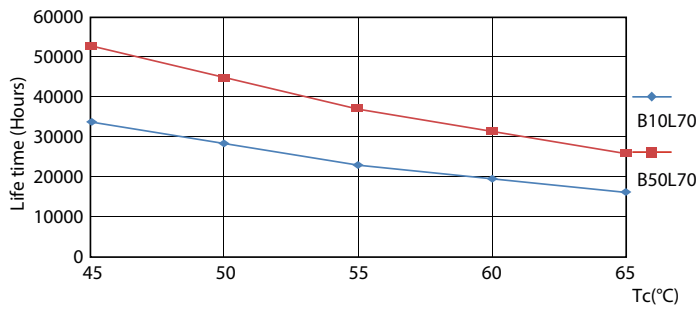

30W FA8

30W FA8