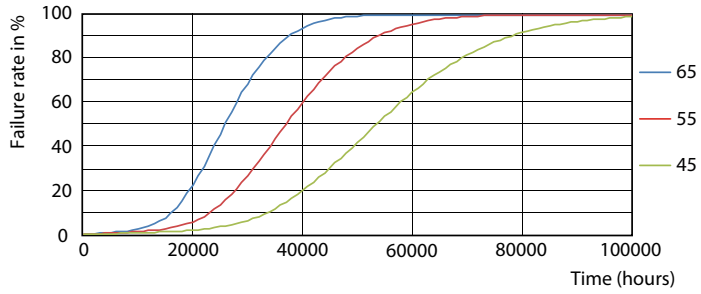

30W FA8 830 3000K

Lifetime

30W FA8

30W FA8

30W FA8

30W FA8

T8

Lifetime