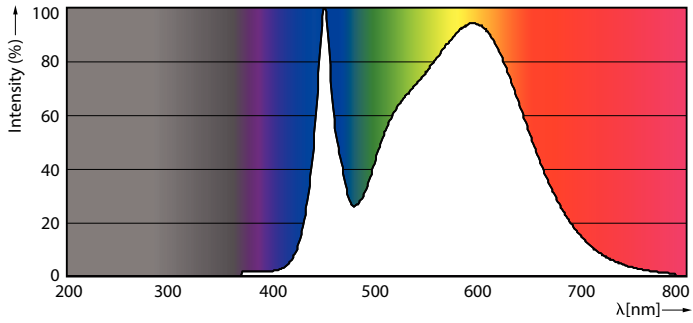

Dimensional drawing

Product	D1	D2	A1	A2	A3
30T8/COR/96-840/ IF42/G/FA8 10/1	25.5 mm	28 mm	2366.9 mm	2375.8 mm	2384.7 mm

TLED IF CorePro 8ft 4200lm FA8 4000K

Photometric data

30W FA8 840 4000K

30W FA8 830 3000K

Photometric data

30W FA8

Lifetime

30W FA8

30W FA8

30W FA8

30W FA8

T8