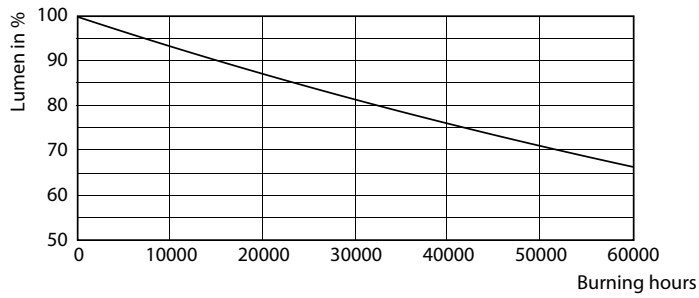

Dimensional drawing

Product	D1	D2	A1	A2	A3
30T8/COR/96-840/ IF42/G/FA8 10/1	25.5 mm	28 mm	2366.9 mm	2375.8 mm	2384.7 mm

TLED IF CorePro 8ft 4200lm FA8 4000K

Photometric data

30W FA8 840 4000K

30W FA8 830 3000K

Photometric data

30W FA8

Lifetime

30W FA8

30W FA8

30W FA8

30W FA8

T8