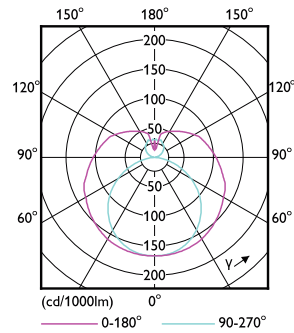

Dimensional drawing

Product	D1	D2	A1	A2	A3
30T8/COR/96-840/ IF42/G/FA8 10/1	25.5 mm	28 mm	2366.9 mm	2375.8 mm	2384.7 mm

TLED IF CorePro 8ft 4200lm FA8 4000K

Photometric data

30W FA8 840 4000K

30W FA8 830 3000K

Photometric data

30W FA8

Lifetime

30W FA8

30W FA8

30W FA8

30W FA8

T8