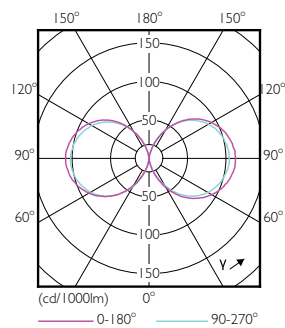

Données techniques sur l'éclairage	
Code de couleur	740 [TCP de 4 000 K]
Angle du faisceau (nom.)	360 °
Flux lumineux (nom.)	5000 lm
Désignation de couleur	Cool White (CW)
Température selon la couleur corrélée (nom.)	4000 K
Efficacité lumineuse (nominale) (nom.)	60,00 lm/W
Constance de la couleur	ANSI 4 000K
Indice de rendu des couleurs (nom.)	70
Llmf à la fin de la durée nominale (nom.)	70 %

38ED28/LED/740/ND 120-277V G2 CT 4/1

Product	D	C
38ED28/LED/740/ND 120-277V G2 CT 4/1	105 mm	245 mm

Données photométriques

HIB NAM Trueforce 38W E39 Clear 740 36D ND

HIB NAM Trueforce 38W E39 Clear 727 36D ND