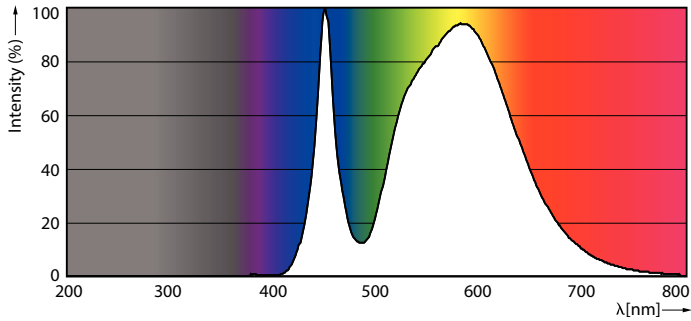

Lampes urbaines à DEL TrueForce

Données photométriques

HIB NAM Trueforce 26W-38W E26-E39 Clear 740 36D ND