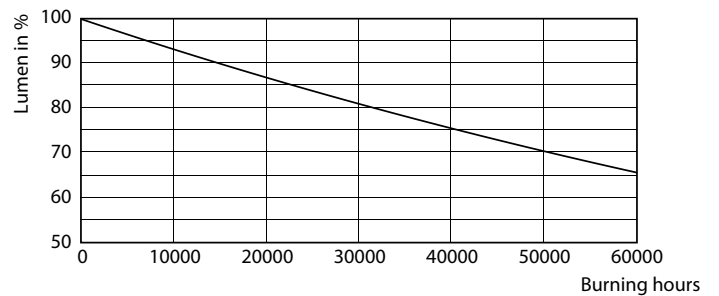

Données techniques sur l'éclairage	
Code de couleur	740 [TCP de 4 000 K]
Angle du faisceau (nom.)	360 °
Flux lumineux (nom.)	5000 lm
Désignation de couleur	Cool White (CW)
Température selon la couleur corrélée (nom.)	4000 K
Efficacité lumineuse (nominale) (nom.)	60,00 lm/W
Constance de la couleur	ANSI 4 000K
Indice de rendu des couleurs (nom.)	70
Llmf à la fin de la durée nominale (nom.)	70 %

Lampes urbaines à DEL TrueForce

Données photométriques

HIB NAM Trueforce 26W-38W E26-E39 Clear 740 36D ND

Durée de vie

HIB NAM Trueforce 38W E39 Clear 727 36D ND

HIB NAM Trueforce 38W E39 Clear 727 36D ND