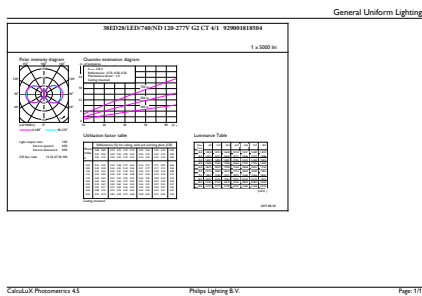

Données techniques sur l'éclairage	
Code de couleur	740 [TCP de 4 000 K]
Angle du faisceau (nom.)	360 °
Flux lumineux (nom.)	5000 lm
Désignation de couleur	Cool White (CW)
Température selon la couleur corrélée (nom.)	4000 K
Efficacité lumineuse (nominale) (nom.)	60,00 lm/W
Constance de la couleur	ANSI 4 000K
Indice de rendu des couleurs (nom.)	70
Llmf à la fin de la durée nominale (nom.)	70 %

Approbation et utilisation

Consommation d'énergie en kWh/1000 h	- kWh
Certifications énergétiques	DLC Standard

Données de produit

Nom du produit de la commande	38ED28/LED/740/ND 120-277V G2 CT 4/1
-------------------------------	-----------------------------------------

38ED28/LED/740/ND 120-277V G2 CT 4/1

Product	D	C
38ED28/LED/740/ND 120-277V G2 CT 4/1	105 mm	245 mm

Données photométriques

HIB NAM Trueforce 38W E39 Clear 740 36D ND

HIB NAM Trueforce 38W E39 Clear 727 36D ND