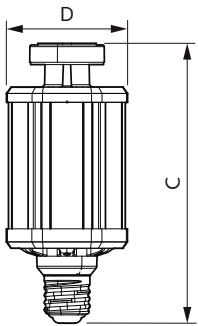

Données du produit

Renseignements généraux	
Culot	E39 [Single Contact Mogul Screw]
Conformes aux directives EU RoHS.	Oui
Durée de vie (nom.)	50000 h
Cycle de commutation	50 000 x
Type technique	38-100W

38ED28/LED/740/ND 120-277V G2 CT 4/1

Product	D	C
38ED28/LED/740/ND 120-277V G2 CT 4/1	105 mm	245 mm

Données photométriques

HIB NAM Trueforce 38W E39 Clear 740 36D ND

HIB NAM Trueforce 38W E39 Clear 727 36D ND