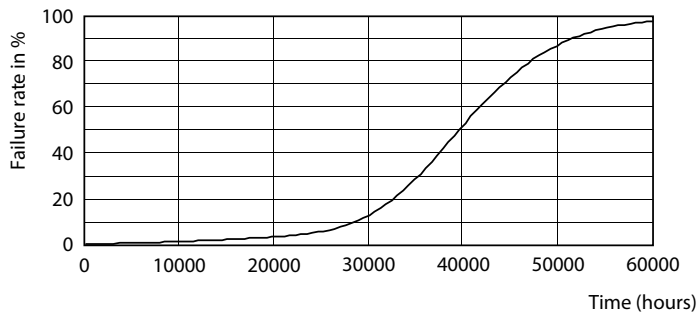

Durée de vie

HIB NAM Trueforce 38W E39 Clear 727 36D ND