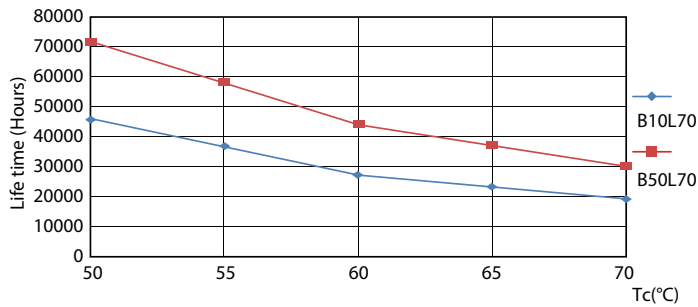

Lifetime

LEDtube 13W G13 2100lm