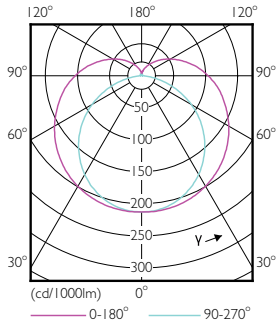

## Dimensional drawing

TLED IF MasterClass 4ft 2100lm 4000K

Product	D1	D2	A1	A2	A3
13T8/MAS/48-840/ IF21/P/DIM 10/1	25.7 mm	26.3 mm	1198.1 mm	1205.2 mm	1212.3 mm

## Photometric data

LEDtube 13W G13 2100lm

LEDtube 13W G13 2100lm

Photometric data

LEDtube 13W G13 2100lm

Lifetime

LEDtube 13W G13 2100lm

LEDtube 13W G13 2100lm