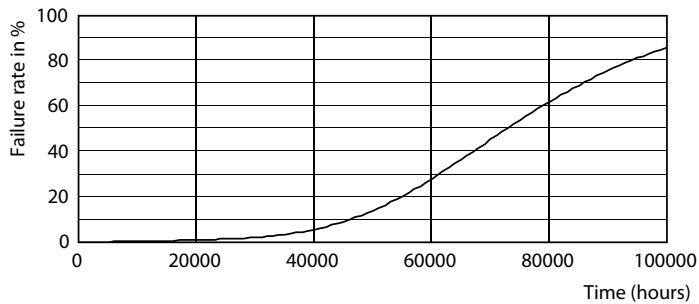

## Photometric data

LEDtube 13W G13 2100lm

LEDtube 13W G13 2100lm

Photometric data

LEDtube 13W G13 2100lm

Lifetime

LEDtube 13W G13 2100lm

LEDtube 13W G13 2100lm