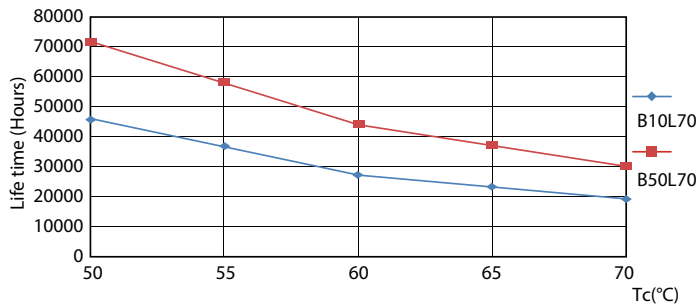

## Photometric data

LEDtube 13W G13 2100lm

LEDtube 13W G13 2100lm

Photometric data

LEDtube 13W G13 2100lm

Lifetime

LEDtube 13W G13 2100lm

LEDtube 13W G13 2100lm