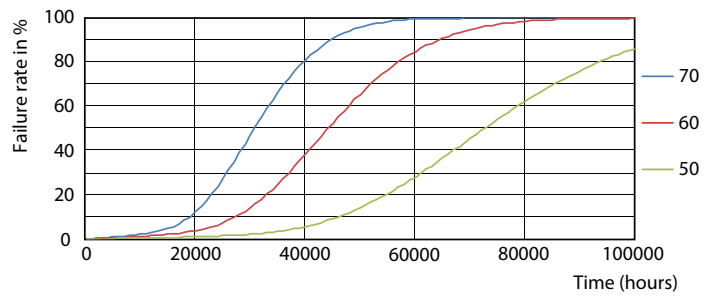

## Photometric data

LEDtube 13W G13 2100lm

LEDtube 13W G13 2100lm

Photometric data

LEDtube 13W G13 2100lm

Lifetime

LEDtube 13W G13 2100lm

LEDtube 13W G13 2100lm