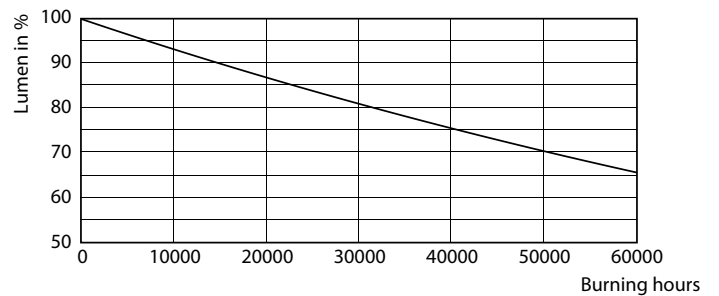

Données techniques sur l'éclairage	
Code de couleur	727 [TCP de 2 700 K]
Angle du faisceau (nom.)	360 °
Flux lumineux (nom.)	7500 lm
Désignation de couleur	Warm White (WW)
Température selon la couleur corrélée (nom.)	2700 K
Efficacité lumineuse (nominale) (nom.)	133,33 lm/W
Constance de la couleur	ANSI 2700K
Indice de rendu des couleurs (nom.)	70
Llmf à la fin de la durée nominale (nom.)	70 %

Données photométriques

HIB NAM Trueforce 26W-38W-55W E26-E39 Clear 727 36D ND

Durée de vie

HIB NAM Trueforce 26W E26 Clear 730 36D ND

HIB NAM Trueforce 26W E26 Clear 730 36D ND