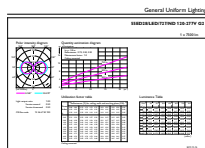

Données photométriques

HIB NAM Trueforce 55W E39 Clear 727 36D ND

HIB NAM Trueforce 55W E39 Clear 727 36D ND