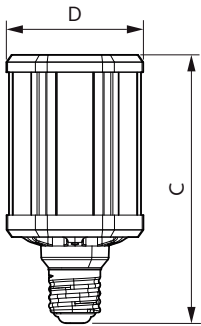

Données du produit

Renseignements généraux	
Culot	E39 [Single Contact Mogul Screw]
Conformes aux directives EU RoHS.	Oui
Durée de vie (nom.)	50000 h
Cycle de commutation	50 000 x
Type technique	55-150W

EAN/CUP – Produit	046677473655
Code de commande	473652
Numérateur – Quantité par emballage	1
Numérateur – Emballages par boîte extérieure	4
Matériau SAP	929001397004
Poids net (pièce)	0,900 kg

Schéma dimensionnel