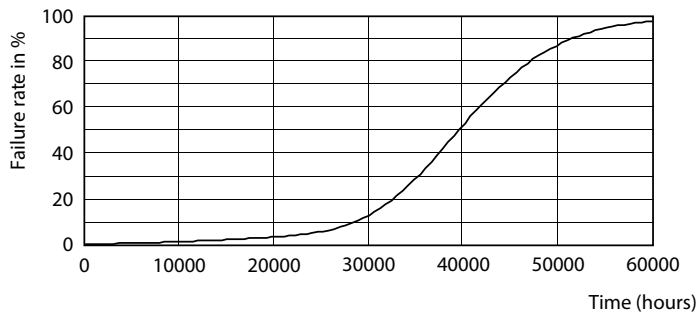

Durée de vie

HIB NAM Trueforce 26W E26 Clear 730 36D ND