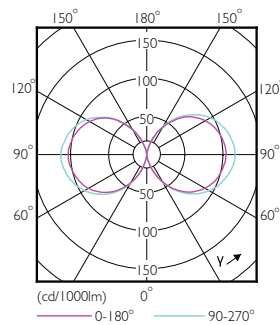

Données techniques sur l'éclairage	
Code de couleur	727 [TCP de 2 700 K]
Angle du faisceau (nom.)	360 °
Flux lumineux (nom.)	7500 lm
Désignation de couleur	Warm White (WW)
Température selon la couleur corrélée (nom.)	2700 K
Efficacité lumineuse (nominale) (nom.)	133,33 lm/W
Constance de la couleur	ANSI 2700K
Indice de rendu des couleurs (nom.)	70
Llmf à la fin de la durée nominale (nom.)	70 %

55ED28/LED/727/ND 120-277V G2 4/1

Product	D	C
55ED28/LED/727/ND 120-277V G2 4/1	105 mm	204 mm

Données photométriques

HIB NAM Trueforce 55W E39 Clear 727 36D ND

HIB NAM Trueforce 55W E39 Clear 727 36D ND

Lampes urbaines à DEL TrueForce