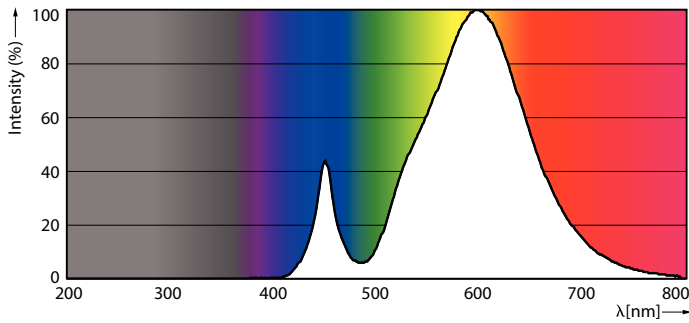

Lampes urbaines à DEL TrueForce

Données photométriques

HIB NAM Trueforce 26W-38W-55W E26-E39 Clear 727 36D ND