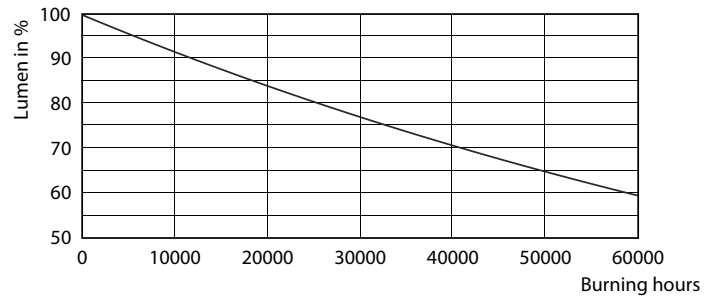

PAR38 à DEL

Durée de vie

ExpertColor PAR38 30S 30L Dim 120V Life Expectancy Diagram

ExpertColor PAR38 30S 30L Dim 120V Lumen Maintenance Diagram