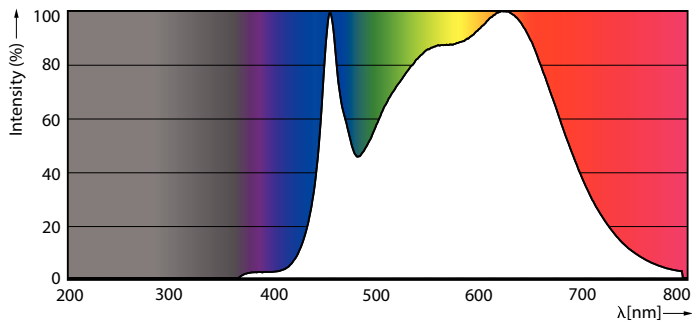

Données photométriques

PAR38 17-120W 1250lm 25D 4000K E26 D