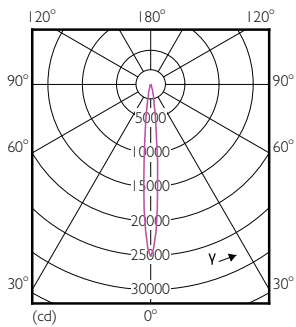

Données du produit

Renseignements généraux	
Culot	E26 [Single Contact Medium Screw]
Conformes aux directives EU RoHS.	Oui
Durée de vie (nom.)	40000 h
Cycle de commutation	50 000 x
Type technique	17-100W
Température	
T boîtier maximum (nom.)	90 °C
Commandes et gradation	
Intensité variable	Yes
Mécanique et boîtier	
Fini de l'ampoule	Transparent
Matériau de l'ampoule	Plastique
Forme de l'ampoule	PAR38 [PAR 4.75 inch/121mm]
Approbation et utilisation	
Convient à un éclairage d'accentuation	Yes
Consommation d'énergie en kWh/1000 h	- kWh
Certifications énergétiques	Energy Star
Données techniques sur l'éclairage	
Code de couleur	940 [TCP de 4 000 K]
Angle du faisceau (nom.)	8 °
Flux lumineux (nom.)	1300 lm
Intensité lumineuse (nom.)	25000 cd
Désignation de couleur	Cool White (CW)
Température selon la couleur corrélée (nom.)	4000 K
Efficacité lumineuse (nominale) (nom.)	76,47 lm/W
Constance de la couleur	<6
Indice de rendu des couleurs (nom.)	95
Lmf à la fin de la durée nominale (nom.)	70 %
Renseignements généraux	
Temps d'allumage (nom.)	0,5 s
Temps de préchauffage pour 60 % d'éclairage (nom.)	0,5 s
Facteur de puissance (nom.)	0,9
Tension (nom.)	120 V
Fonctionnement et électricité	
Fréquence d'entrée	60 Hz
Power (Rated) (Nom)	17 W
Courant de la lampe (nom.)	170 mA
Équivalent de puissance	100 W

Schéma dimensionnel

17PAR38/EXPERTCOLOR/S8/940/DIM/120V

Product	D	C
17PAR38/EXPERTCOLOR/S8/940/DIM/120V	120,7 mm	134,6 mm

Données photométriques

PAR38 17-120W 1250lm 25D 4000K E26 D

PAR38 120V 17-100W 1200lm 8D 4000K E26 D