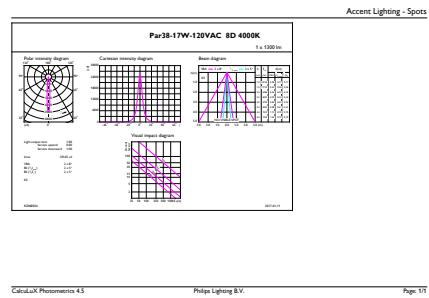

Données du produit

Renseignements généraux	
Culot	E26 [Single Contact Medium Screw]
Conformes aux directives EU RoHS.	Oui
Durée de vie (nom.)	40000 h
Cycle de commutation	50 000 x
Type technique	17-100W
Température	
T boîtier maximum (nom.)	90 °C
Commandes et gradation	
Intensité variable	Yes
Mécanique et boîtier	
Fini de l'ampoule	Transparent
Matériau de l'ampoule	Plastique
Forme de l'ampoule	PAR38 [PAR 4.75 inch/121mm]
Approbation et utilisation	
Convient à un éclairage d'accentuation	Yes
Consommation d'énergie en kWh/1000 h	- kWh
Certifications énergétiques	Energy Star
Données techniques sur l'éclairage	
Code de couleur	940 [TCP de 4 000 K]
Angle du faisceau (nom.)	8 °
Flux lumineux (nom.)	1300 lm
Intensité lumineuse (nom.)	25000 cd
Désignation de couleur	Cool White (CW)
Température selon la couleur corrélée (nom.)	4000 K
Efficacité lumineuse (nominale) (nom.)	76,47 lm/W
Constance de la couleur	<6
Indice de rendu des couleurs (nom.)	95
Lmf à la fin de la durée nominale (nom.)	70 %
Renseignements généraux	
Temps d'allumage (nom.)	0,5 s
Temps de préchauffage pour 60 % d'éclairage (nom.)	0,5 s
Facteur de puissance (nom.)	0,9
Tension (nom.)	120 V
Fonctionnement et électricité	
Fréquence d'entrée	60 Hz
Power (Rated) (Nom)	17 W
Courant de la lampe (nom.)	170 mA
Équivalent de puissance	100 W

Schéma dimensionnel

17PAR38/EXPERTCOLOR/S8/940/DIM/120V

Product	D	C
17PAR38/EXPERTCOLOR/S8/940/DIM/120V	120,7 mm	134,6 mm

Données photométriques

PAR38 17-120W 1250lm 25D 4000K E26 D

PAR38 120V 17-100W 1200lm 8D 4000K E26 D