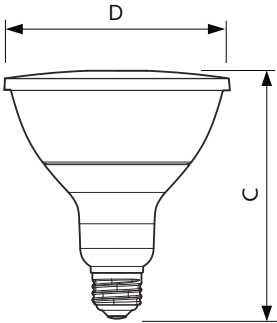

Données du produit

Renseignements généraux	
Culot	E26 [Single Contact Medium Screw]
Conformes aux directives EU RoHS.	Oui
Durée de vie (nom.)	40000 h
Cycle de commutation	50 000 x
Type technique	17-100W
Température	
T boîtier maximum (nom.)	90 °C
Commandes et gradation	
Intensité variable	Yes
Mécanique et boîtier	
Fini de l'ampoule	Transparent
Matériau de l'ampoule	Plastique
Forme de l'ampoule	PAR38 [PAR 4.75 inch/121mm]
Approbation et utilisation	
Convient à un éclairage d'accentuation	Yes
Consommation d'énergie en kWh/1000 h	- kWh
Certifications énergétiques	Energy Star
Données techniques sur l'éclairage	
Code de couleur	940 [TCP de 4 000 K]
Angle du faisceau (nom.)	8 °
Flux lumineux (nom.)	1300 lm
Intensité lumineuse (nom.)	25000 cd
Désignation de couleur	Cool White (CW)
Température selon la couleur corrélée (nom.)	4000 K
Efficacité lumineuse (nominale) (nom.)	76,47 lm/W
Constance de la couleur	<6
Indice de rendu des couleurs (nom.)	95
Lmf à la fin de la durée nominale (nom.)	70 %
Renseignements généraux	
Temps d'allumage (nom.)	0,5 s
Temps de préchauffage pour 60 % d'éclairage (nom.)	0,5 s
Facteur de puissance (nom.)	0,9
Tension (nom.)	120 V
Fonctionnement et électricité	
Fréquence d'entrée	60 Hz
Power (Rated) (Nom)	17 W
Courant de la lampe (nom.)	170 mA
Équivalent de puissance	100 W

PAR38 à DEL

Données de produit

Nom du produit de la commande	17PAR38/EXPERTCOLOR/ S8/940/DIM/120V
EAN/CUP – Produit	046677471798
Code de commande	471797
Numérateur – Quantité par emballage	1

Numérateur – Emballages par boîte extérieure	6
Matériau SAP	929001369804
Poids net (pièce)	0,425 kg

Schéma dimensionnel

17PAR38/EXPERTCOLOR/S8/940/DIM/120V

Product	D	C
17PAR38/EXPERTCOLOR/S8/940/DIM/120V	120,7 mm	134,6 mm

Données photométriques

PAR38 17-120W 1250lm 25D 4000K E26 D

PAR38 120V 17-100W 1200lm 8D 4000K E26 D