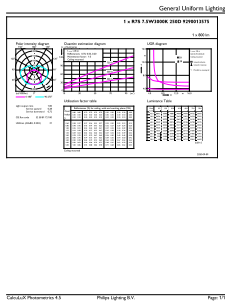

Données du produit

Renseignements généraux	
Culot	R7S [R7s]
Conformes aux directives EU RoHS.	Oui
Durée de vie (nom.)	15000 h
Cycle de commutation	50 000 x
Type technique	7,5-100W
Données techniques sur l'éclairage	
Code de couleur	830 [TCP de 3 000 K]
Flux lumineux (nom.)	800 lm
Désignation de couleur	White (WH)
Température selon la couleur corrélée (nom.)	3000 K
Efficacité lumineuse (nominale) (nom.)	106,00 lm/W
Constance de la couleur	<6
Indice de rendu des couleurs (nom.)	80
Lmf à la fin de la durée nominale (nom.)	70 %
Fonctionnement et électricité	
Fréquence d'entrée	60 Hz
Power (Rated) (Nom)	7,5 W
Courant de la lampe (nom.)	115 mA
Température	
T boîtier maximum (nom.)	100 °C
Commandes et gradation	
Intensité variable	No
Mécanique et boîtier	
Fini de l'ampoule	Transparent
Matériau de l'ampoule	Plastique
Forme de l'ampoule	Autres
Approbation et utilisation	
Convient à un éclairage d'accentuation	No
Certifications énergétiques	No
Équivalent de puissance	
Équivalent de puissance	100 W
Temps d'allumage (nom.)	
Temps d'allumage (nom.)	0,5 s
Temps de préchauffage pour 60 % d'éclairage (nom.)	
Temps de préchauffage pour 60 % d'éclairage (nom.)	0,5 s
Facteur de puissance (nom.)	
Facteur de puissance (nom.)	0,5
Tension (nom.)	
Tension (nom.)	120 V

Schéma dimensionnel

7.5R7S/PER/830/ND/120V 4/1BC

Product	D	C
7.5R7S/PER/830/ND/120V 4/1BC	29 mm	79 mm

Données photométriques

LEDlinear 7,5W R7S 830

LEDlinear 7,5W R7S 830

LEDlinear 7,5W R7S

Lampes DEL spécialisées