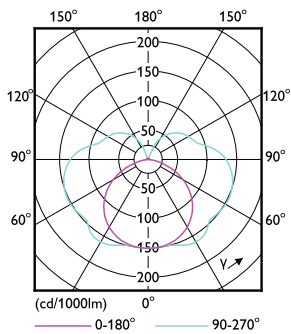

Données du produit

Renseignements généraux	
Culot	R7S [R7s]
Conformes aux directives EU RoHS.	Oui
Durée de vie (nom.)	15000 h
Cycle de commutation	50 000 x
Type technique	7,5-100W
Données techniques sur l'éclairage	
Code de couleur	830 [TCP de 3 000 K]
Flux lumineux (nom.)	800 lm
Désignation de couleur	White (WH)
Température selon la couleur corrélée (nom.)	3000 K
Efficacité lumineuse (nominale) (nom.)	106,00 lm/W
Constance de la couleur	<6
Indice de rendu des couleurs (nom.)	80
Lmf à la fin de la durée nominale (nom.)	70 %
Fonctionnement et électricité	
Fréquence d'entrée	60 Hz
Power (Rated) (Nom)	7,5 W
Courant de la lampe (nom.)	115 mA
Température	
T boîtier maximum (nom.)	100 °C
Commandes et gradation	
Intensité variable	No
Mécanique et boîtier	
Fini de l'ampoule	Transparent
Matériau de l'ampoule	Plastique
Forme de l'ampoule	Autres
Approbation et utilisation	
Convient à un éclairage d'accentuation	No
Certifications énergétiques	No
Équivalent de puissance	
Équivalent de puissance	100 W
Temps d'allumage (nom.)	
Temps d'allumage (nom.)	0,5 s
Temps de préchauffage pour 60 % d'éclairage (nom.)	
Temps de préchauffage pour 60 % d'éclairage (nom.)	0,5 s
Facteur de puissance (nom.)	
Facteur de puissance (nom.)	0,5
Tension (nom.)	
Tension (nom.)	120 V

Schéma dimensionnel

7.5R7S/PER/830/ND/120V 4/1BC

Product	D	C
7.5R7S/PER/830/ND/120V 4/1BC	29 mm	79 mm

Données photométriques

LEDlinear 7,5W R7S 830

LEDlinear 7,5W R7S 830

LEDlinear 7,5W R7S

Lampes DEL spécialisées

Durée de vie

Life Expectancy Diagram

Lumen Maintenance Diagram