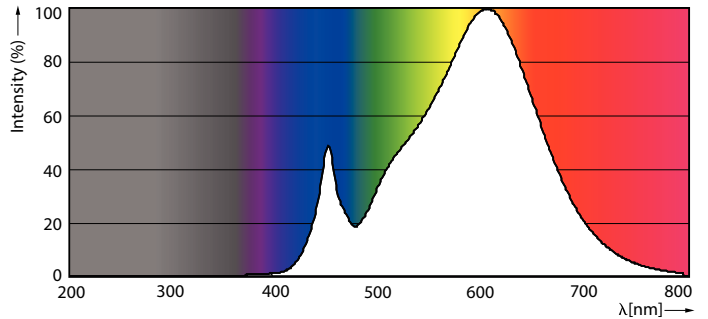

LEDlinear 7,5W R7S 830