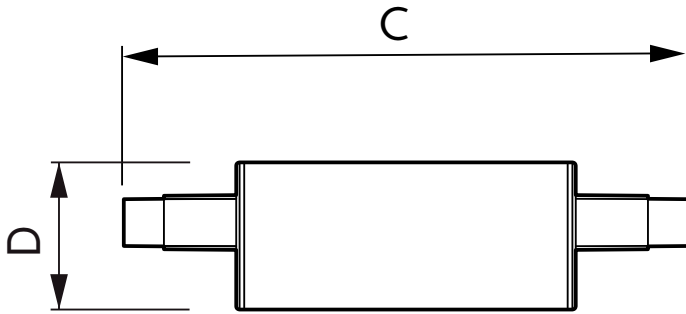

Données du produit

Renseignements généraux	
Culot	R7S [R7s]
Conformes aux directives EU RoHS.	Oui
Durée de vie (nom.)	15000 h
Cycle de commutation	50 000 x
Type technique	7,5-100W
Données techniques sur l'éclairage	
Code de couleur	830 [TCP de 3 000 K]
Flux lumineux (nom.)	800 lm
Désignation de couleur	White (WH)
Température selon la couleur corrélée (nom.)	3000 K
Efficacité lumineuse (nominale) (nom.)	106,00 lm/W
Constance de la couleur	<6
Indice de rendu des couleurs (nom.)	80
Lmf à la fin de la durée nominale (nom.)	70 %
Fonctionnement et électricité	
Fréquence d'entrée	60 Hz
Power (Rated) (Nom)	7,5 W
Courant de la lampe (nom.)	115 mA
Température	
T boîtier maximum (nom.)	100 °C
Commandes et gradation	
Intensité variable	No
Mécanique et boîtier	
Fini de l'ampoule	Transparent
Matériau de l'ampoule	Plastique
Forme de l'ampoule	Autres
Approbation et utilisation	
Convient à un éclairage d'accentuation	No
Certifications énergétiques	No
Équivalent de puissance	
Équivalent de puissance	100 W
Temps d'allumage (nom.)	
Temps d'allumage (nom.)	0,5 s
Temps de préchauffage pour 60 % d'éclairage (nom.)	
Temps de préchauffage pour 60 % d'éclairage (nom.)	0,5 s
Facteur de puissance (nom.)	
Facteur de puissance (nom.)	0,5
Tension (nom.)	
Tension (nom.)	120 V

Lampes DEL spécialisées

Données de produit

Nom du produit de la commande	7.5R7S/PER/830/ND/120V 4/1BC
EAN/CUP – Produit	046677471941
Code de commande	471946
Numérateur – Quantité par emballage	1

Numérateur – Emballages par boîte extérieure	4
Matériau SAP	929001357525
Poids net (pièce)	0,072 kg

Schéma dimensionnel

7.5R7S/PER/830/ND/120V 4/1BC

Product	D	C
7.5R7S/PER/830/ND/120V 4/1BC	29 mm	79 mm

Données photométriques

LEDlinear 7,5W R7S 830

LEDlinear 7,5W R7S 830

LEDlinear 7,5W R7S

Lampes DEL spécialisées