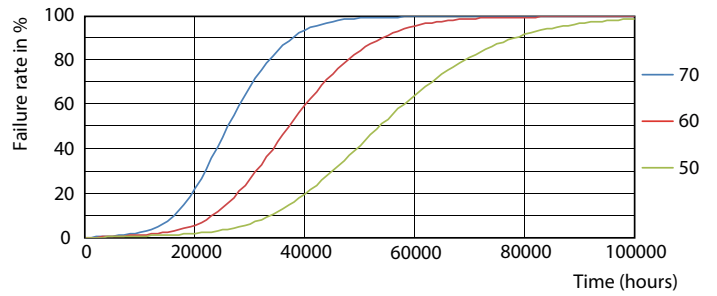

LEDtube PRO 1200mm 14W G13 2000lm