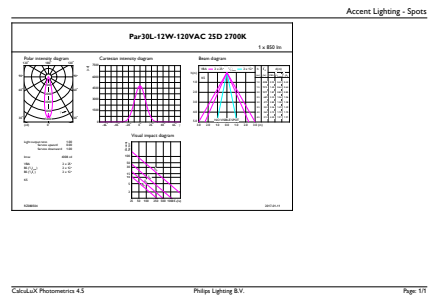

Données du produit

Renseignements généraux	
Culot	E26 [Single Contact Medium Screw]
Conformes aux directives EU RoHS.	Oui
Durée de vie (nom.)	40000 h
Cycle de commutation	50000
Type technique	12-75W
Niveau	MasterClass
Données techniques sur l'éclairage	
Code de couleur	927
Angle du faisceau (nom.)	25 °
Flux lumineux (nom.)	850 lm
Intensité lumineuse (nom.)	4200 cd
Désignation de couleur	Warm White (WW)
Température selon la couleur corrélée (nom.)	2700 K
Efficacité lumineuse (nominale) (nom.)	66,67 lm/W
Constance de la couleur	<6
Indice de rendu des couleurs (nom.)	95
Llmf à la fin de la durée nominale (nom.)	70 %
Fonctionnement et électricité	
Fréquence d'entrée	60 Hz
Power (Rated) (Nom)	12 W
Courant de la lampe (nom.)	120 mA
Température	
T boîtier maximum (nom.)	85 °C
Commandes et gradation	
Intensité variable	Yes
Mécanique et boîtier	
Fini de l'ampoule	Transparent
Matériau de l'ampoule	Plastique
Forme de l'ampoule	PAR30L [PAR 3.75 inch/95mm Long]
Approbation et utilisation	
Convient à un éclairage d'accentuation	Yes
Consommation d'énergie en kWh/1000 h	- kWh
Certifications énergétiques	Energy Star

Schéma dimensionnel

12PAR30L/EXPERTCOLOR/F25/927/DIM

Product	D	C
12PAR30L/EXPERTCOLOR/F25/927/DIM	94,8 mm	93,1 mm

Données photométriques

PAR38 120V 17-90W 1150lm 8D 2700K E26 D

PAR30L 12-75W 850lm 25D 2700K E26 D