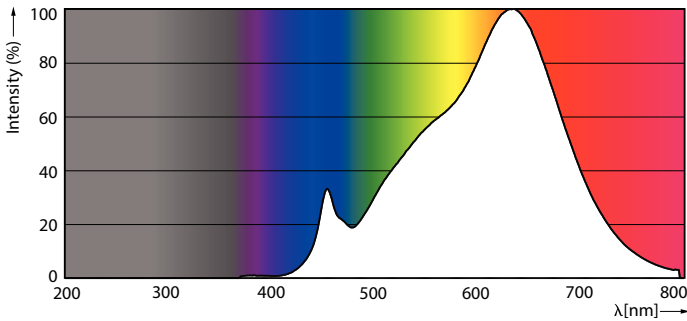

Données photométriques

PAR38 120V 17-90W 1150lm 8D 2700K E26 D