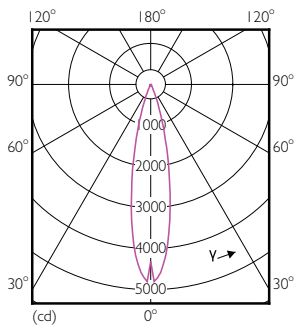

Données du produit

Renseignements généraux	
Culot	E26 [Single Contact Medium Screw]
Conformes aux directives EU RoHS.	Oui
Durée de vie (nom.)	40000 h
Cycle de commutation	50000
Type technique	12-75W
Niveau	MasterClass
Données techniques sur l'éclairage	
Code de couleur	927
Angle du faisceau (nom.)	25 °
Flux lumineux (nom.)	850 lm
Intensité lumineuse (nom.)	4200 cd
Désignation de couleur	Warm White (WW)
Température selon la couleur corrélée (nom.)	2700 K
Efficacité lumineuse (nominale) (nom.)	66,67 lm/W
Constance de la couleur	<6
Indice de rendu des couleurs (nom.)	95
Llmf à la fin de la durée nominale (nom.)	70 %
Fonctionnement et électricité	
Fréquence d'entrée	60 Hz
Power (Rated) (Nom)	12 W
Courant de la lampe (nom.)	120 mA
Température	
T boîtier maximum (nom.)	85 °C
Commandes et gradation	
Intensité variable	Yes
Mécanique et boîtier	
Fini de l'ampoule	Transparent
Matériau de l'ampoule	Plastique
Forme de l'ampoule	PAR30L [PAR 3.75 inch/95mm Long]
Approbation et utilisation	
Convient à un éclairage d'accentuation	Yes
Consommation d'énergie en kWh/1000 h	- kWh
Certifications énergétiques	Energy Star

Schéma dimensionnel

12PAR30L/EXPERTCOLOR/F25/927/DIM

Product	D	C
12PAR30L/EXPERTCOLOR/F25/927/DIM	94,8 mm	93,1 mm

Données photométriques

PAR38 120V 17-90W 1150lm 8D 2700K E26 D

PAR30L 12-75W 850lm 25D 2700K E26 D