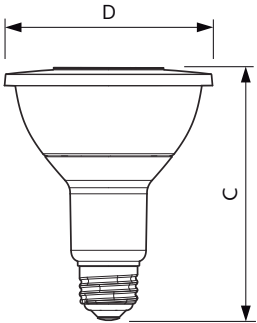

Données du produit

Renseignements généraux	
Culot	E26 [Single Contact Medium Screw]
Conformes aux directives EU RoHS.	Oui
Durée de vie (nom.)	40000 h
Cycle de commutation	50000
Type technique	12-75W
Niveau	MasterClass
Données techniques sur l'éclairage	
Code de couleur	927
Angle du faisceau (nom.)	25 °
Flux lumineux (nom.)	850 lm
Intensité lumineuse (nom.)	4200 cd
Désignation de couleur	Warm White (WW)
Température selon la couleur corrélée (nom.)	2700 K
Efficacité lumineuse (nominale) (nom.)	66,67 lm/W
Constance de la couleur	<6
Indice de rendu des couleurs (nom.)	95
Llmf à la fin de la durée nominale (nom.)	70 %
Fonctionnement et électricité	
Fréquence d'entrée	60 Hz
Power (Rated) (Nom)	12 W
Courant de la lampe (nom.)	120 mA
Température	
T boîtier maximum (nom.)	85 °C
Commandes et gradation	
Intensité variable	Yes
Mécanique et boîtier	
Fini de l'ampoule	Transparent
Matériau de l'ampoule	Plastique
Forme de l'ampoule	PAR30L [PAR 3.75 inch/95mm Long]
Approbation et utilisation	
Convient à un éclairage d'accentuation	Yes
Consommation d'énergie en kWh/1000 h	- kWh
Certifications énergétiques	Energy Star

PAR30 S/L à DEL

Données de produit

Nom du produit de la commande	12PAR30L/EXPERTCOLOR/ F25/927/DIM
EAN/CUP – Produit	046677470951
Code de commande	470954
Numérateur – Quantité par emballage	1

Numérateur – Emballages par boîte extérieure	6
Matériau SAP	929001340904
Net Weight (Piece)	0,285 kg

Schéma dimensionnel

12PAR30L/EXPERTCOLOR/F25/927/DIM

Product	D	C
12PAR30L/EXPERTCOLOR/F25/927/DIM	94,8 mm	93,1 mm

Données photométriques

PAR38 120V 17-90W 1150lm 8D 2700K E26 D

PAR30L 12-75W 850lm 25D 2700K E26 D