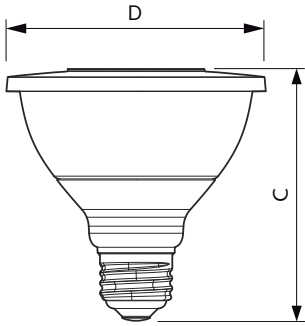

Données du produit

Renseignements généraux	
Culot	E26 [Single Contact Medium Screw]
EU RoHS compliant	Oui
Durée de vie (nom.)	40000 h
Cycle de commutation	50 000 x
Type technique	12-75W

Données techniques sur l'éclairage	
Code de couleur	940 [TCP de 4 000 K]
Angle du faisceau (nom.)	40 °
Flux lumineux (nom.)	950 lm
Intensité lumineuse (nom.)	2100 cd
Désignation de couleur	Cool White (CW)
Température selon la couleur corrélée (nom.)	4000 K
Efficacité lumineuse (nominale) (nom.)	75,00 lm/W
Constance de la couleur	<6
Indice de rendu des couleurs (nom.)	95
Llmf à la fin de la durée nominale (nom.)	70 %

PAR30 S/L à DEL

Schéma dimensionnel

PAR30S 12-90W 950lm 40D 4000K E26 D

Product	D	C
12PAR30S/EXPERTCOLOR/F40/940/DIM	120,7 mm	134,6 mm

Données photométriques

PAR38 17-120W 1250lm 25D 4000K E26 D

PAR30S 12-90W 950lm 40D 4000K E26 D