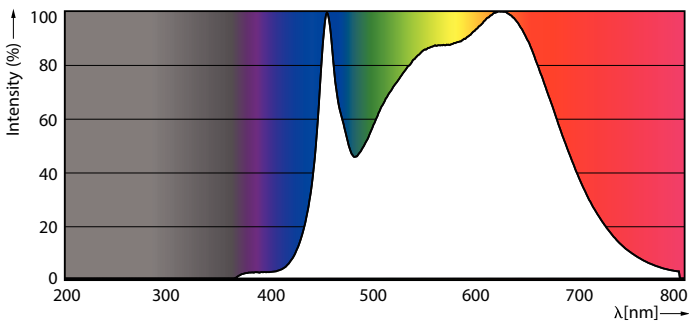

Données du produit

Renseignements généraux	
Culot	E26 [Single Contact Medium Screw]
EU RoHS compliant	Oui
Durée de vie (nom.)	40000 h
Cycle de commutation	50 000 x
Type technique	12-75W

Données techniques sur l'éclairage	
Code de couleur	940 [TCP de 4 000 K]
Angle du faisceau (nom.)	40 °
Flux lumineux (nom.)	950 lm
Intensité lumineuse (nom.)	2100 cd
Désignation de couleur	Cool White (CW)
Température selon la couleur corrélée (nom.)	4000 K
Efficacité lumineuse (nominale) (nom.)	75,00 lm/W
Constance de la couleur	<6
Indice de rendu des couleurs (nom.)	95
Llmf à la fin de la durée nominale (nom.)	70 %

PAR30 S/L à DEL

Schéma dimensionnel

PAR30S 12-90W 950lm 40D 4000K E26 D

Product	D	C
12PAR30S/EXPERTCOLOR/F40/940/DIM	120,7 mm	134,6 mm

Données photométriques

PAR38 17-120W 1250lm 25D 4000K E26 D

PAR30S 12-90W 950lm 40D 4000K E26 D