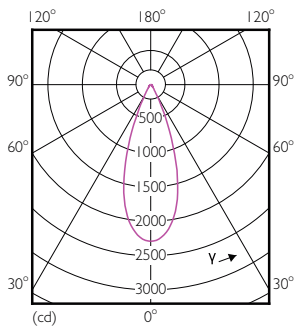

Données du produit

Renseignements généraux	
Culot	E26 [Single Contact Medium Screw]
EU RoHS compliant	Oui
Durée de vie (nom.)	40000 h
Cycle de commutation	50 000 x
Type technique	12-75W

Données techniques sur l'éclairage	
Code de couleur	940 [TCP de 4 000 K]
Angle du faisceau (nom.)	40 °
Flux lumineux (nom.)	950 lm
Intensité lumineuse (nom.)	2100 cd
Désignation de couleur	Cool White (CW)
Température selon la couleur corrélée (nom.)	4000 K
Efficacité lumineuse (nominale) (nom.)	75,00 lm/W
Constance de la couleur	<6
Indice de rendu des couleurs (nom.)	95
Llmf à la fin de la durée nominale (nom.)	70 %

PAR30 S/L à DEL

Schéma dimensionnel

PAR30S 12-90W 950lm 40D 4000K E26 D

Product	D	C
12PAR30S/EXPERTCOLOR/F40/940/DIM	120,7 mm	134,6 mm

Données photométriques

PAR38 17-120W 1250lm 25D 4000K E26 D

PAR30S 12-90W 950lm 40D 4000K E26 D