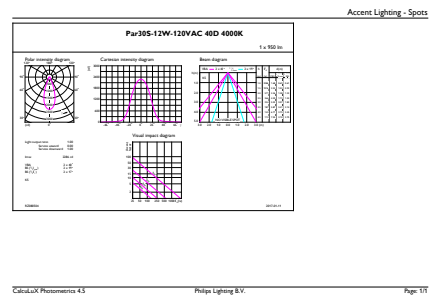

Données du produit

Renseignements généraux	
Culot	E26 [Single Contact Medium Screw]
EU RoHS compliant	Oui
Durée de vie (nom.)	40000 h
Cycle de commutation	50 000 x
Type technique	12-75W

Données techniques sur l'éclairage	
Code de couleur	940 [TCP de 4 000 K]
Angle du faisceau (nom.)	40 °
Flux lumineux (nom.)	950 lm
Intensité lumineuse (nom.)	2100 cd
Désignation de couleur	Cool White (CW)
Température selon la couleur corrélée (nom.)	4000 K
Efficacité lumineuse (nominale) (nom.)	75,00 lm/W
Constance de la couleur	<6
Indice de rendu des couleurs (nom.)	95
Llmf à la fin de la durée nominale (nom.)	70 %

PAR30 S/L à DEL

Schéma dimensionnel

PAR30S 12-90W 950lm 40D 4000K E26 D

Product	D	C
12PAR30S/EXPERTCOLOR/F40/940/DIM	120,7 mm	134,6 mm

Données photométriques

PAR38 17-120W 1250lm 25D 4000K E26 D

PAR30S 12-90W 950lm 40D 4000K E26 D