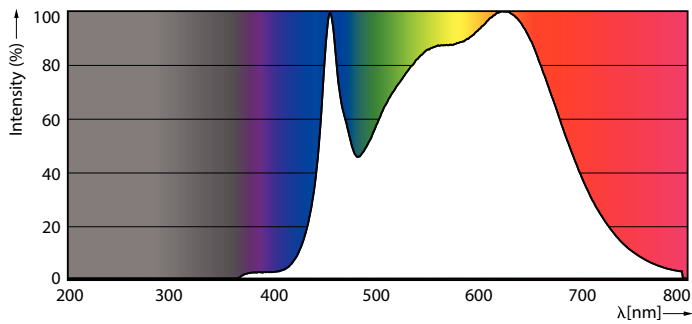

Données photométriques

PAR38 17-120W 1250lm 25D 4000K E26 D