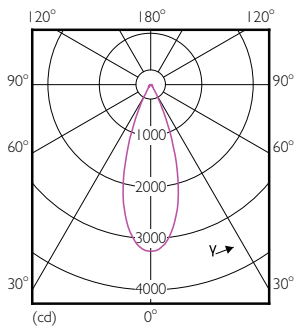

PAR38 17W 1300lm 40D 4000K E26