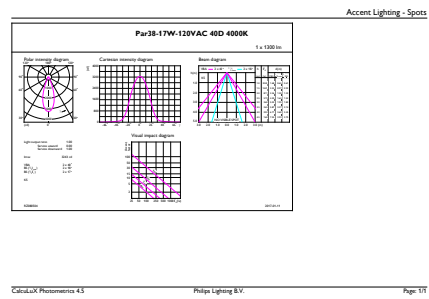

PAR38 17-120W 1250lm 40D 4000K E26 D