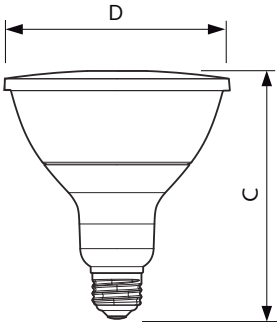

PAR38 à DEL

Schéma dimensionnel

PAR38 17-120W 1250lm 40D 4000K E26 D

Product	D	C
17PAR38/EXPERTCOLOR/F40/940/DIM	94,8 mm	93,1 mm