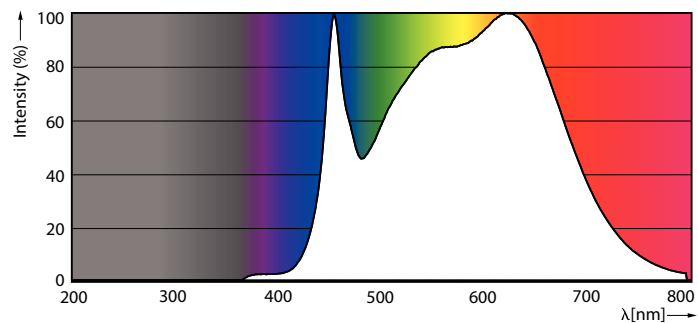

Données photométriques

PAR38 17-120W 1250lm 25D 4000K E26 D