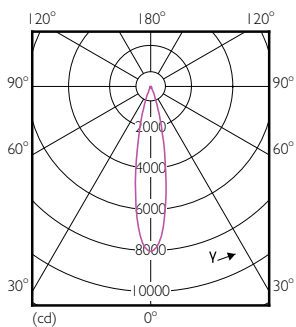

Données du produit

Renseignements généraux	
Culot	E26 [Single Contact Medium Screw]
Conformes aux directives EU RoHS.	Oui
Durée de vie (nom.)	40000 h
Cycle de commutation	50 000 x
Type technique	17-120W
Données techniques sur l'éclairage	
Code de couleur	940 [TCP de 4 000 K]
Angle du faisceau (nom.)	25 °
Flux lumineux (nom.)	1300 lm
Intensité lumineuse (nom.)	6500 cd
Désignation de couleur	Cool White (CW)
Température selon la couleur corrélée (nom.)	4000 K
Efficacité lumineuse (nominale) (nom.)	73,53 lm/W
Constance de la couleur	<6
Indice de rendu des couleurs (nom.)	95
Llmf à la fin de la durée nominale (nom.)	70 %
Fonctionnement et électricité	
Fréquence d'entrée	60 Hz
Power (Rated) (Nom)	17 W
Courant de la lampe (nom.)	170 mA
Équivalent de puissance	120 W

Schéma dimensionnel

17PAR38/EXPERTCOLOR/F25/940/DIM

Product	D	C
17PAR38/EXPERTCOLOR/F25/940/DIM	94,8 mm	93,1 mm

Données photométriques

PAR38 17-120W 1250lm 25D 4000K E26 D

PAR38 17-120W 1250lm 25D 4000K E26 D