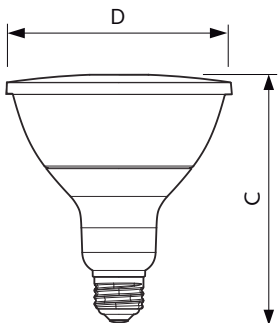

Données du produit

Renseignements généraux	
Culot	E26 [Single Contact Medium Screw]
Conformes aux directives EU RoHS.	Oui
Durée de vie (nom.)	40000 h
Cycle de commutation	50 000 x
Type technique	17-120W
Données techniques sur l'éclairage	
Code de couleur	940 [TCP de 4 000 K]
Angle du faisceau (nom.)	25 °
Flux lumineux (nom.)	1300 lm
Intensité lumineuse (nom.)	6500 cd
Désignation de couleur	Cool White (CW)
Température selon la couleur corrélée (nom.)	4000 K
Efficacité lumineuse (nominale) (nom.)	73,53 lm/W
Constance de la couleur	<6
Indice de rendu des couleurs (nom.)	95
Llmf à la fin de la durée nominale (nom.)	70 %
Fonctionnement et électricité	
Fréquence d'entrée	60 Hz
Power (Rated) (Nom)	17 W
Courant de la lampe (nom.)	170 mA
Équivalent de puissance	120 W

Temps d'allumage (nom.)	0,5 s
Temps de préchauffage pour 60 % d'éclairage (nom.)	0,5 s
Facteur de puissance (nom.)	0,9
Tension (nom.)	120 V
Température	
T boîtier maximum (nom.)	90 °C
Commandes et gradation	
Intensité variable	Yes
Mécanique et boîtier	
Fini de l'ampoule	Transparent
Matériau de l'ampoule	Plastique
Forme de l'ampoule	PAR38 [PAR 4.75 inch/121mm]
Approbation et utilisation	
Convient à un éclairage d'accentuation	Yes
Consommation d'énergie en kWh/1000 h	- kWh
Certifications énergétiques	Energy Star

PAR38 à DEL

Données de produit

Nom du produit de la commande	17PAR38/EXPERTCOLOR/ F25/940/DIM
EAN/CUP – Produit	046677470876
Code de commande	470872
Numérateur – Quantité par emballage	1

Numérateur – Emballages par boîte extérieure	6
Matériau SAP	929001340004
Poids net (pièce)	0.425 kg

Schéma dimensionnel

17PAR38/EXPERTCOLOR/F25/940/DIM

Product	D	C
17PAR38/EXPERTCOLOR/F25/940/DIM	94,8 mm	93,1 mm

Données photométriques

PAR38 17-120W 1250lm 25D 4000K E26 D

PAR38 17-120W 1250lm 25D 4000K E26 D