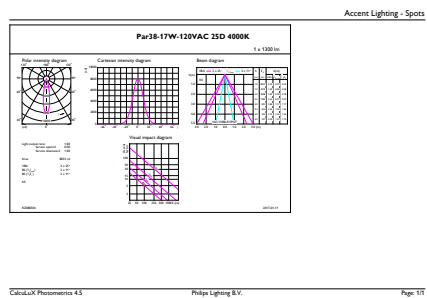

Données du produit

Renseignements généraux	
Culot	E26 [Single Contact Medium Screw]
Conformes aux directives EU RoHS.	Oui
Durée de vie (nom.)	40000 h
Cycle de commutation	50 000 x
Type technique	17-120W
Données techniques sur l'éclairage	
Code de couleur	940 [TCP de 4 000 K]
Angle du faisceau (nom.)	25 °
Flux lumineux (nom.)	1300 lm
Intensité lumineuse (nom.)	6500 cd
Désignation de couleur	Cool White (CW)
Température selon la couleur corrélée (nom.)	4000 K
Efficacité lumineuse (nominale) (nom.)	73,53 lm/W
Constance de la couleur	<6
Indice de rendu des couleurs (nom.)	95
Llmf à la fin de la durée nominale (nom.)	70 %
Fonctionnement et électricité	
Fréquence d'entrée	60 Hz
Power (Rated) (Nom)	17 W
Courant de la lampe (nom.)	170 mA
Équivalent de puissance	120 W

Schéma dimensionnel

17PAR38/EXPERTCOLOR/F25/940/DIM

Product	D	C
17PAR38/EXPERTCOLOR/F25/940/DIM	94,8 mm	93,1 mm

Données photométriques

PAR38 17-120W 1250lm 25D 4000K E26 D

PAR38 17-120W 1250lm 25D 4000K E26 D