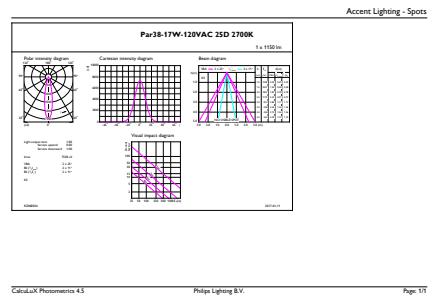

## Schéma dimensionnel

17PAR38/EXPERTCOLOR/F25/927/DIM B

Product	D	C
17PAR38/EXPERTCOLOR/F25/927/DIM B	120,7 mm	134,6 mm

## Données photométriques

PAR38 120V 17-90W 1150lm 8D 2700K E26 D

PAR38 17-120W 1150lm 25D 2700K E26 D

PAR38\_17W\_1150lm\_25D\_2700K\_E26