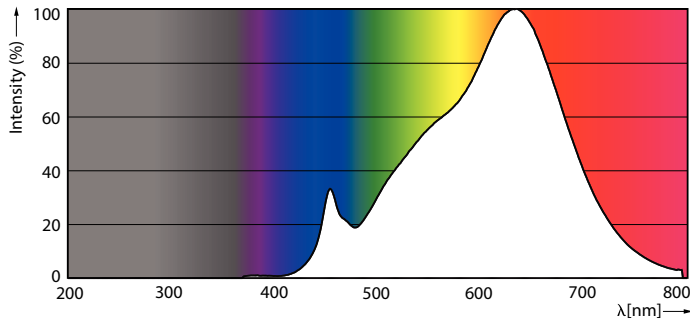

Données photométriques

PAR38 120V 17-90W 1150lm 8D 2700K E26 D