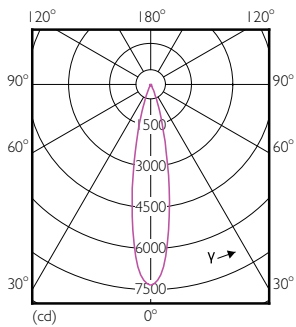

Données techniques sur l'éclairage	
Code de couleur	927
Angle du faisceau (nom.)	25 °
Flux lumineux (nom.)	1150 lm
Intensité lumineuse (nom.)	5800 cd
Désignation de couleur	Warm White (WW)
Température selon la couleur corrélée (nom.)	2700 K
Efficacité lumineuse (nominale) (nom.)	67,00 lm/W
Constance de la couleur	<6
Indice de rendu des couleurs (nom.)	95
Llmf à la fin de la durée nominale (nom.)	70 %

## Schéma dimensionnel

17PAR38/EXPERTCOLOR/F25/927/DIM B

Product	D	C
17PAR38/EXPERTCOLOR/F25/927/DIM B	120,7 mm	134,6 mm

## Données photométriques

PAR38 120V 17-90W 1150lm 8D 2700K E26 D

PAR38 17-120W 1150lm 25D 2700K E26 D

PAR38\_17W\_1150lm\_25D\_2700K\_E26