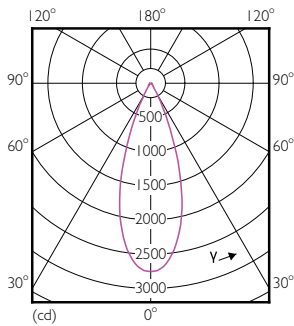

PAR38_17W_1150lm_40D_2700K_E26