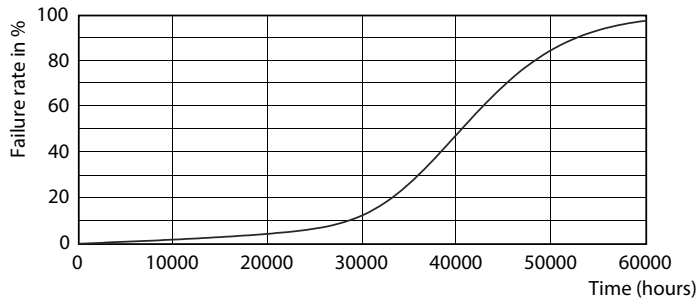

PAR38 à DEL

Durée de vie

ExpertColor PAR38 30S 30L Dim 120V Life Expectancy Diagram