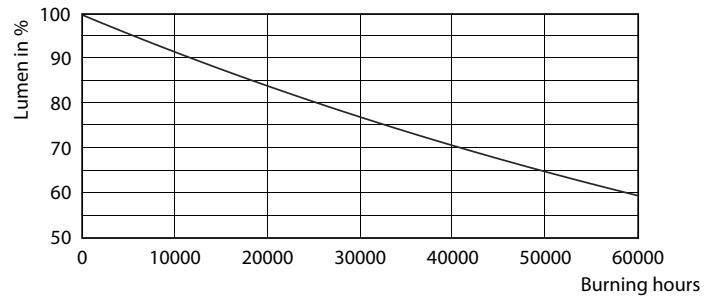

Données du produit

Renseignements généraux	
Culot	E26 [Single Contact Medium Screw]
Conformes aux directives EU RoHS.	Oui
Durée de vie (nom.)	40000 h
Cycle de commutation	50 000 x
Type technique	17-120W
Données techniques sur l'éclairage	
Code de couleur	927
Angle du faisceau (nom.)	40 °
Flux lumineux (nom.)	1150 lm
Intensité lumineuse (nom.)	2600 cd
Désignation de couleur	Warm White (WW)
Température selon la couleur corrélée (nom.)	2700 K
Efficacité lumineuse (nominale) (nom.)	67,00 lm/W
Constance de la couleur	<6
Indice de rendu des couleurs (nom.)	95
Llmf à la fin de la durée nominale (nom.)	70 %
Fonctionnement et électricité	
Fréquence d'entrée	60 Hz
Power (Rated) (Nom)	17 W
Courant de la lampe (nom.)	170 mA
Équivalent de puissance	120 W

PAR38 120V 17-90W 1150lm 8D 2700K E26 D

PAR38 120V 17-120W 1150lm 2700K E26 D

PAR38_17W_1150lm_40D_2700K_E26

PAR38 à DEL

Durée de vie

ExpertColor PAR38 30S 30L Dim 120V Life Expectancy Diagram

ExpertColor PAR38 30S 30L Dim 120V Lumen Maintenance Diagram