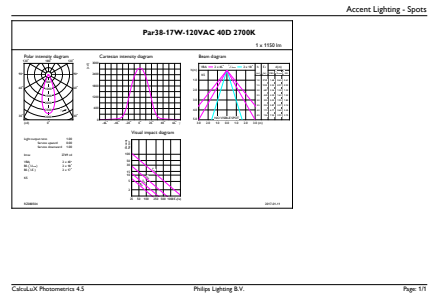

PAR38 120V 17-120W 1150lm 2700K E26 D