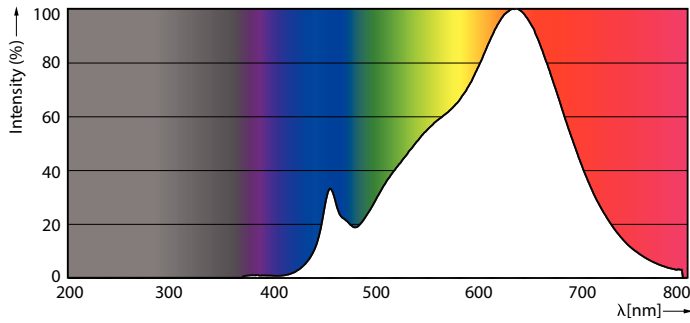

Données du produit

Renseignements généraux	
Culot	E26 [Single Contact Medium Screw]
Conformes aux directives EU RoHS.	Oui
Durée de vie (nom.)	40000 h
Cycle de commutation	50 000 x
Type technique	17-120W
Données techniques sur l'éclairage	
Code de couleur	927
Angle du faisceau (nom.)	40 °
Flux lumineux (nom.)	1150 lm
Intensité lumineuse (nom.)	2600 cd
Désignation de couleur	Warm White (WW)
Température selon la couleur corrélée (nom.)	2700 K
Efficacité lumineuse (nominale) (nom.)	67,00 lm/W
Constance de la couleur	<6
Indice de rendu des couleurs (nom.)	95
Llmf à la fin de la durée nominale (nom.)	70 %
Fonctionnement et électricité	
Fréquence d'entrée	60 Hz
Power (Rated) (Nom)	17 W
Courant de la lampe (nom.)	170 mA
Équivalent de puissance	120 W

PAR38 à DEL

Matériau SAP	929001339604
Poids net (pièce)	0,425 kg

Schéma dimensionnel

PAR38 120V 17-120W 1150lm 2700K E26 D

Product	D	C
17PAR38/EXPERTCOLOR/F40/927/DIM	120,7 mm	134,6 mm

Données photométriques