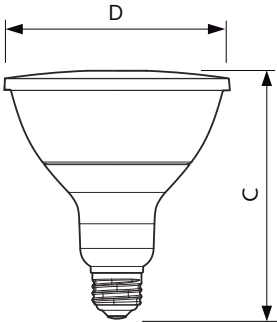

Données du produit

Renseignements généraux	
Culot	E26 [Single Contact Medium Screw]
Conformes aux directives EU RoHS.	Oui
Durée de vie (nom.)	40000 h
Cycle de commutation	50 000 x
Type technique	17-100W
Données techniques sur l'éclairage	
Code de couleur	927
Angle du faisceau (nom.)	8 °
Flux lumineux (nom.)	1150 lm
Intensité lumineuse (nom.)	21000 cd
Désignation de couleur	Warm White (WW)
Température selon la couleur corrélée (nom.)	2700 K
Efficacité lumineuse (nominale) (nom.)	67,00 lm/W
Constance de la couleur	<6
Indice de rendu des couleurs (nom.)	95
Lmf à la fin de la durée nominale (nom.)	70 %
Fonctionnement et électricité	
Fréquence d'entrée	60 Hz
Power (Rated) (Nom)	17 W
Courant de la lampe (nom.)	170 mA
Équivalent de puissance	100 W

Temps d'allumage (nom.)	0,5 s
Temps de préchauffage pour 60 % d'éclairage (nom.)	0,5 s
Facteur de puissance (nom.)	0,9
Tension (nom.)	120 V
Température	
T boîtier maximum (nom.)	90 °C
Commandes et gradation	
Intensité variable	Yes
Mécanique et boîtier	
Fini de l'ampoule	Transparent
Matériau de l'ampoule	Plastique
Forme de l'ampoule	PAR38 [PAR 4.75 inch/121mm]
Approbation et utilisation	
Convient à un éclairage d'accentuation	Yes
Consommation d'énergie en kWh/1000 h	- kWh
Certifications énergétiques	Energy Star

PAR38 à DEL

Données de produit

Nom du produit de la commande	17PAR38/EXPERTCOLOR/ S8/927/DIM/120V
EAN/CUP – Produit	046677470821
Code de commande	470823
Numérateur – Quantité par emballage	1

Numérateur – Emballages par boîte extérieure	6
Matériau SAP	929001339404
Poids net (pièce)	0,425 kg

Schéma dimensionnel

17PAR38/EXPERTCOLOR/S8/927/DIM/120V

Product	D	C
17PAR38/EXPERTCOLOR/S8/927/DIM/120V	120,7 mm	134,6 mm

Données photométriques

PAR38 120V 17-90W 1150lm 8D 2700K E26 D

PAR38 120V 17-90W 1150lm 8D 2700K E26 D