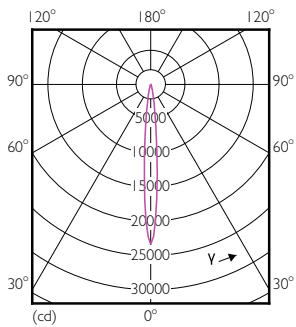

Données du produit

Renseignements généraux	
Culot	E26 [Single Contact Medium Screw]
Conformes aux directives EU RoHS.	Oui
Durée de vie (nom.)	40000 h
Cycle de commutation	50 000 x
Type technique	17-100W
Données techniques sur l'éclairage	
Code de couleur	927
Angle du faisceau (nom.)	8 °
Flux lumineux (nom.)	1150 lm
Intensité lumineuse (nom.)	21000 cd
Désignation de couleur	Warm White (WW)
Température selon la couleur corrélée (nom.)	2700 K
Efficacité lumineuse (nominale) (nom.)	67,00 lm/W
Constance de la couleur	<6
Indice de rendu des couleurs (nom.)	95
Lmf à la fin de la durée nominale (nom.)	70 %
Fonctionnement et électricité	
Fréquence d'entrée	60 Hz
Power (Rated) (Nom)	17 W
Courant de la lampe (nom.)	170 mA
Équivalent de puissance	100 W

Schéma dimensionnel

17PAR38/EXPERTCOLOR/S8/927/DIM/120V

Product	D	C
17PAR38/EXPERTCOLOR/S8/927/DIM/120V	120,7 mm	134,6 mm

Données photométriques

PAR38 120V 17-90W 1150lm 8D 2700K E26 D

PAR38 120V 17-90W 1150lm 8D 2700K E26 D