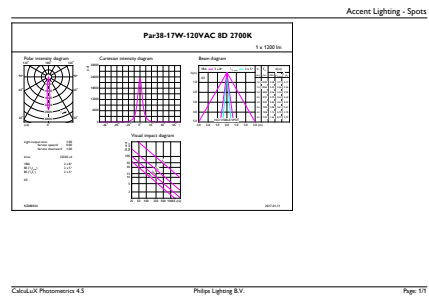

Données du produit

Renseignements généraux	
Culot	E26 [Single Contact Medium Screw]
Conformes aux directives EU RoHS.	Oui
Durée de vie (nom.)	40000 h
Cycle de commutation	50 000 x
Type technique	17-100W
Données techniques sur l'éclairage	
Code de couleur	927
Angle du faisceau (nom.)	8 °
Flux lumineux (nom.)	1150 lm
Intensité lumineuse (nom.)	21000 cd
Désignation de couleur	Warm White (WW)
Température selon la couleur corrélée (nom.)	2700 K
Efficacité lumineuse (nominale) (nom.)	67,00 lm/W
Constance de la couleur	<6
Indice de rendu des couleurs (nom.)	95
Lmf à la fin de la durée nominale (nom.)	70 %
Fonctionnement et électricité	
Fréquence d'entrée	60 Hz
Power (Rated) (Nom)	17 W
Courant de la lampe (nom.)	170 mA
Équivalent de puissance	100 W

Schéma dimensionnel

17PAR38/EXPERTCOLOR/S8/927/DIM/120V

Product	D	C
17PAR38/EXPERTCOLOR/S8/927/DIM/120V	120,7 mm	134,6 mm

Données photométriques

PAR38 120V 17-90W 1150lm 8D 2700K E26 D

PAR38 120V 17-90W 1150lm 8D 2700K E26 D