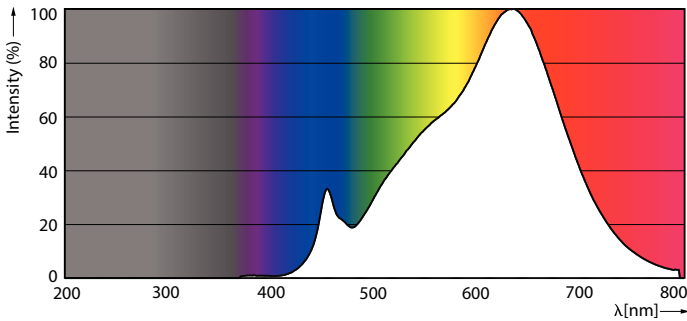

Données photométriques

PAR38 120V 17-90W 1150lm 8D 2700K E26 D