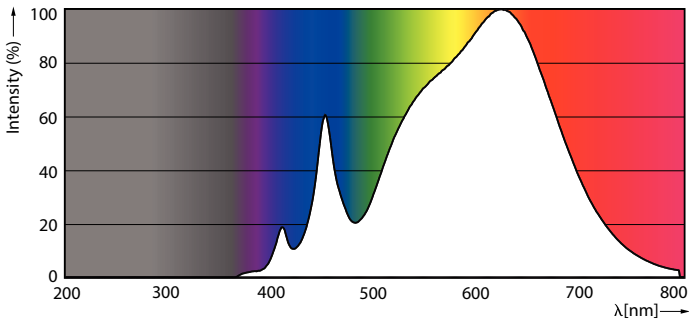

Données photométriques

PAR38 120V 17-90W 1200lm 8D 3000K E26 D