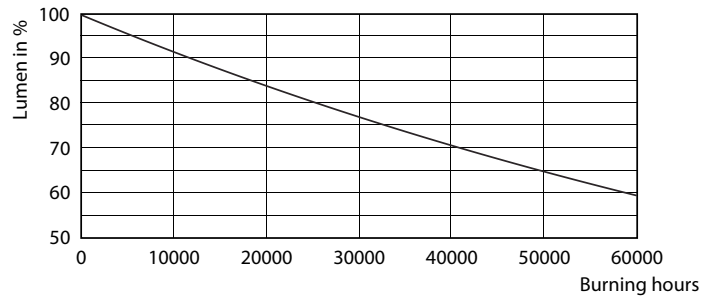

PAR30 S/L à DEL

Durée de vie

ExpertColor PAR38 30S 30L Dim 120V Life Expectancy Diagram

ExpertColor PAR38 30S 30L Dim 120V Lumen Maintenance Diagram