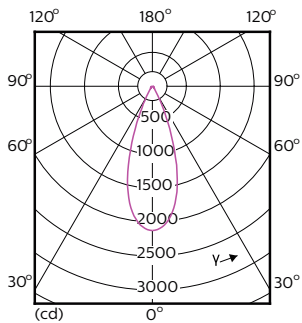

Données du produit

Renseignements généraux	
Culot	E26 [Single Contact Medium Screw]
Conformes aux directives EU RoHS.	Oui
Durée de vie (nom.)	25000 h
Cycle de commutation	50 000 x
Type technique	12-75W
Données techniques sur l'éclairage	
Code de couleur	930 [TCP de 3 000 K]
Angle du faisceau (nom.)	40 °
Flux lumineux (nom.)	880 lm
Intensité lumineuse (nom.)	2000 cd
Désignation de couleur	White (WH)
Température selon la couleur corrélée (nom.)	3000 K
Efficacité lumineuse (nominale) (nom.)	73 lm/W
Constance de la couleur	<6
Indice de rendu des couleurs (nom.)	90
Lmf à la fin de la durée nominale (nom.)	70 %
Fonctionnement et électricité	
Fréquence d'entrée	60 Hz
Power (Rated) (Nom)	12 W
Courant de la lampe (nom.)	120 mA
Équivalent de puissance	75 W

Schéma dimensionnel

12PAR30S/EXPERTCOLOR RETAIL/F40/930/DIM

Product	D	C
12PAR30S/EXPERTCOLOR RETAIL/F40/930/DIM	94,8 mm	93,1 mm

Données photométriques

PAR38 120V 17-90W 1200lm 8D 3000K E26 D

PAR30S 120V 12-75W 900lm 40D 3000K E26 D