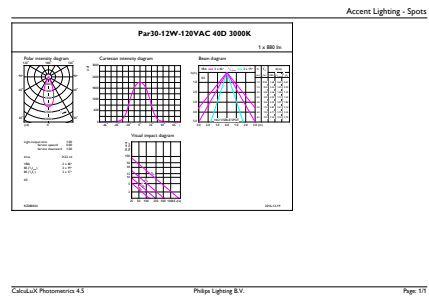

Données du produit

Renseignements généraux	
Culot	E26 [Single Contact Medium Screw]
Conformes aux directives EU RoHS.	Oui
Durée de vie (nom.)	25000 h
Cycle de commutation	50 000 x
Type technique	12-75W
Données techniques sur l'éclairage	
Code de couleur	930 [TCP de 3 000 K]
Angle du faisceau (nom.)	40 °
Flux lumineux (nom.)	880 lm
Intensité lumineuse (nom.)	2000 cd
Désignation de couleur	White (WH)
Température selon la couleur corrélée (nom.)	3000 K
Efficacité lumineuse (nominale) (nom.)	73 lm/W
Constance de la couleur	<6
Indice de rendu des couleurs (nom.)	90
Lmf à la fin de la durée nominale (nom.)	70 %
Fonctionnement et électricité	
Fréquence d'entrée	60 Hz
Power (Rated) (Nom)	12 W
Courant de la lampe (nom.)	120 mA
Équivalent de puissance	75 W

Schéma dimensionnel

12PAR30S/EXPERTCOLOR RETAIL/F40/930/DIM

Product	D	C
12PAR30S/EXPERTCOLOR RETAIL/F40/930/DIM	94,8 mm	93,1 mm

Données photométriques

PAR38 120V 17-90W 1200lm 8D 3000K E26 D

PAR30S 120V 12-75W 900lm 40D 3000K E26 D