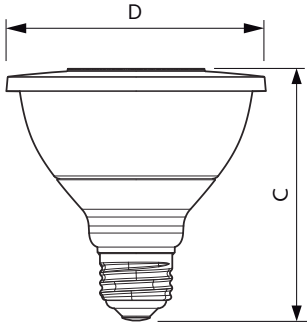

Données du produit

Renseignements généraux	
Culot	E26 [Single Contact Medium Screw]
Conformes aux directives EU RoHS.	Oui
Durée de vie (nom.)	25000 h
Cycle de commutation	50 000 x
Type technique	12-75W
Données techniques sur l'éclairage	
Code de couleur	930 [TCP de 3 000 K]
Angle du faisceau (nom.)	40 °
Flux lumineux (nom.)	880 lm
Intensité lumineuse (nom.)	2000 cd
Désignation de couleur	White (WH)
Température selon la couleur corrélée (nom.)	3000 K
Efficacité lumineuse (nominale) (nom.)	73 lm/W
Constance de la couleur	<6
Indice de rendu des couleurs (nom.)	90
Lmf à la fin de la durée nominale (nom.)	70 %
Fonctionnement et électricité	
Fréquence d'entrée	60 Hz
Power (Rated) (Nom)	12 W
Courant de la lampe (nom.)	120 mA
Équivalent de puissance	75 W

PAR30 S/L à DEL

Données de produit

Nom du produit de la commande	12PAR30S/EXPERTCOLOR RETAIL/ F40/930/DIM
EAN/CUP – Produit	046677471088
Code de commande	471086
Numérateur – Quantité par emballage	1

Numérateur – Emballages par boîte extérieure	6
Matériau SAP	929001286104
Poids net (pièce)	0,220 kg

Schéma dimensionnel

12PAR30S/EXPERTCOLOR RETAIL/F40/930/DIM

Product	D	C
12PAR30S/EXPERTCOLOR RETAIL/F40/930/DIM	94,8 mm	93,1 mm

Données photométriques

PAR38 120V 17-90W 1200lm 8D 3000K E26 D

PAR30S 120V 12-75W 900lm 40D 3000K E26 D