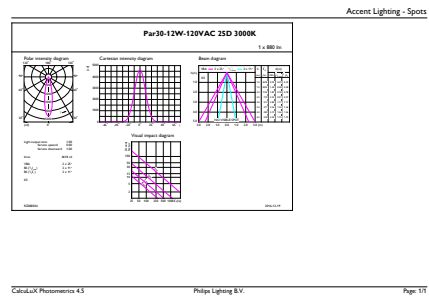

Données du produit

Renseignements généraux	
Culot	E26 [Single Contact Medium Screw]
Conformes aux directives EU RoHS.	Oui
Durée de vie (nom.)	25000 h
Cycle de commutation	50 000 x
Type technique	12-75W
Tempers d'allumage (nom.) 0,5 s	
Tempers de préchauffage pour 60 % d'éclairage (nom.) 0,5 s	
Facteur de puissance (nom.) 0,9	
Tension (nom.) 120 V	
Température	
T boîtier maximum (nom.) 90 °C	
Commandes et gradation	
Intensité variable Yes	
Mécanique et boîtier	
Fini de l'ampoule Transparent	
Matériau de l'ampoule Plastique	
Forme de l'ampoule PAR30S [PAR 3.75 inch/95mm Short]	
Approbation et utilisation	
Convient à un éclairage d'accentuation Yes	
Consommation d'énergie en kWh/1000 h - kWh	
Certifications énergétiques Energy Star	
Données techniques sur l'éclairage	
Code de couleur	930 [TCP de 3 000 K]
Angle du faisceau (nom.)	25 °
Flux lumineux (nom.)	880 lm
Intensité lumineuse (nom.)	4500 cd
Désignation de couleur	White (WH)
Température selon la couleur corrélée (nom.)	3000 K
Efficacité lumineuse (nominale) (nom.)	73 lm/W
Constance de la couleur	<6
Indice de rendu des couleurs (nom.)	90
Lmf à la fin de la durée nominale (nom.)	70 %
Fonctionnement et électricité	
Fréquence d'entrée	60 Hz
Power (Rated) (Nom)	12 W
Courant de la lampe (nom.)	120 mA
Équivalent de puissance	75 W

Schéma dimensionnel

12PAR30S/EXPERTCOLOR RETAIL/F25/930/DIM

Product	D	C
12PAR30S/EXPERTCOLOR RETAIL/F25/930/DIM	94,8 mm	93,1 mm

Données photométriques

PAR38 120V 17-90W 1200lm 8D 3000K E26 D

PAR30S 120V 12-75W 25D 3000K E26 D WH