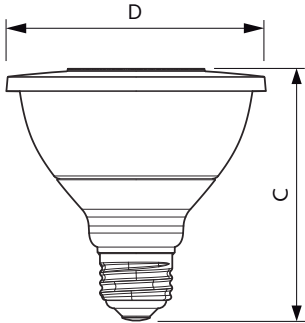

Données du produit

Renseignements généraux	
Culot	E26 [Single Contact Medium Screw]
Conformes aux directives EU RoHS.	Oui
Durée de vie (nom.)	25000 h
Cycle de commutation	50 000 x
Type technique	12-75W
Tempers d'allumage (nom.) 0,5 s	
Tempers de préchauffage pour 60 % d'éclairage (nom.) 0,5 s	
Facteur de puissance (nom.) 0,9	
Tension (nom.) 120 V	
Température	
T boîtier maximum (nom.) 90 °C	
Commandes et gradation	
Intensité variable Yes	
Mécanique et boîtier	
Fini de l'ampoule Transparent	
Matériau de l'ampoule Plastique	
Forme de l'ampoule PAR30S [PAR 3.75 inch/95mm Short]	
Approbation et utilisation	
Convient à un éclairage d'accentuation Yes	
Consommation d'énergie en kWh/1000 h - kWh	
Certifications énergétiques Energy Star	
Données techniques sur l'éclairage	
Code de couleur	930 [TCP de 3 000 K]
Angle du faisceau (nom.)	25 °
Flux lumineux (nom.)	880 lm
Intensité lumineuse (nom.)	4500 cd
Désignation de couleur	White (WH)
Température selon la couleur corrélée (nom.)	3000 K
Efficacité lumineuse (nominale) (nom.)	73 lm/W
Constance de la couleur	<6
Indice de rendu des couleurs (nom.)	90
Lmf à la fin de la durée nominale (nom.)	70 %
Fonctionnement et électricité	
Fréquence d'entrée	60 Hz
Power (Rated) (Nom)	12 W
Courant de la lampe (nom.)	120 mA
Équivalent de puissance	75 W

PAR30 S/L à DEL

Données de produit

Nom du produit de la commande	12PAR30S/EXPERTCOLOR RETAIL/ F25/930/DIM
EAN/CUP – Produit	046677471071
Code de commande	471078
Numérateur – Quantité par emballage	1

Numérateur – Emballages par boîte extérieure	6
Matériau SAP	929001286004
Poids net (pièce)	0,220 kg

Schéma dimensionnel

12PAR30S/EXPERTCOLOR RETAIL/F25/930/DIM

Product	D	C
12PAR30S/EXPERTCOLOR RETAIL/F25/930/DIM	94,8 mm	93,1 mm

Données photométriques

PAR38 120V 17-90W 1200lm 8D 3000K E26 D

PAR30S 120V 12-75W 25D 3000K E26 D WH