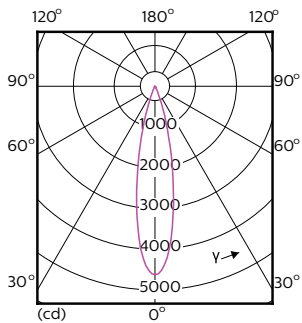

Données du produit

Renseignements généraux	
Culot	E26 [Single Contact Medium Screw]
Conformes aux directives EU RoHS.	Oui
Durée de vie (nom.)	25000 h
Cycle de commutation	50 000 x
Type technique	12-75W
Tempers d'allumage (nom.) 0,5 s	
Tempers de préchauffage pour 60 % d'éclairage (nom.) 0,5 s	
Facteur de puissance (nom.) 0,9	
Tension (nom.) 120 V	
Température	
T boîtier maximum (nom.) 90 °C	
Commandes et gradation	
Intensité variable Yes	
Mécanique et boîtier	
Fini de l'ampoule Transparent	
Matériau de l'ampoule Plastique	
Forme de l'ampoule PAR30S [PAR 3.75 inch/95mm Short]	
Approbation et utilisation	
Convient à un éclairage d'accentuation Yes	
Consommation d'énergie en kWh/1000 h - kWh	
Certifications énergétiques Energy Star	
Données techniques sur l'éclairage	
Code de couleur	930 [TCP de 3 000 K]
Angle du faisceau (nom.)	25 °
Flux lumineux (nom.)	880 lm
Intensité lumineuse (nom.)	4500 cd
Désignation de couleur	White (WH)
Température selon la couleur corrélée (nom.)	3000 K
Efficacité lumineuse (nominale) (nom.)	73 lm/W
Constance de la couleur	<6
Indice de rendu des couleurs (nom.)	90
Lmf à la fin de la durée nominale (nom.)	70 %
Fonctionnement et électricité	
Fréquence d'entrée	60 Hz
Power (Rated) (Nom)	12 W
Courant de la lampe (nom.)	120 mA
Équivalent de puissance	75 W

Schéma dimensionnel

12PAR30S/EXPERTCOLOR RETAIL/F25/930/DIM

Product	D	C
12PAR30S/EXPERTCOLOR RETAIL/F25/930/DIM	94,8 mm	93,1 mm

Données photométriques

PAR38 120V 17-90W 1200lm 8D 3000K E26 D

PAR30S 120V 12-75W 25D 3000K E26 D WH