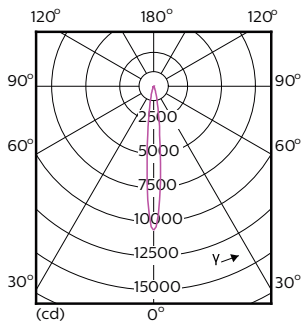

Données du produit

Renseignements généraux	
Culot	E26 [Single Contact Medium Screw]
Conformes aux directives EU RoHS.	Oui
Durée de vie (nom.)	25000 h
Cycle de commutation	50 000 x
Type technique	12-75W
Données techniques sur l'éclairage	
Code de couleur	930 [TCP de 3 000 K]
Angle du faisceau (nom.)	10 °
Flux lumineux (nom.)	880 lm
Intensité lumineuse (nom.)	10000 cd
Désignation de couleur	White (WH)
Température selon la couleur corrélée (nom.)	3000 K
Efficacité lumineuse (nominale) (nom.)	73 lm/W
Constance de la couleur	<6
Indice de rendu des couleurs (nom.)	90
Lmf à la fin de la durée nominale (nom.)	70 %
Fonctionnement et électricité	
Fréquence d'entrée	60 Hz
Power (Rated) (Nom)	12 W
Courant de la lampe (nom.)	120 mA
Équivalent de puissance	75 W

Schéma dimensionnel

12PAR30S/EXPERTCOLOR RETAIL/S10/930/DIM

Product	D	C
12PAR30S/EXPERTCOLOR RETAIL/S10/930/DIM	94,8 mm	93,1 mm

Données photométriques

PAR38 120V 17-90W 1200lm 8D 3000K E26 D

PAR30S 120V 12-75W 900lm 10D 3000K E26 D