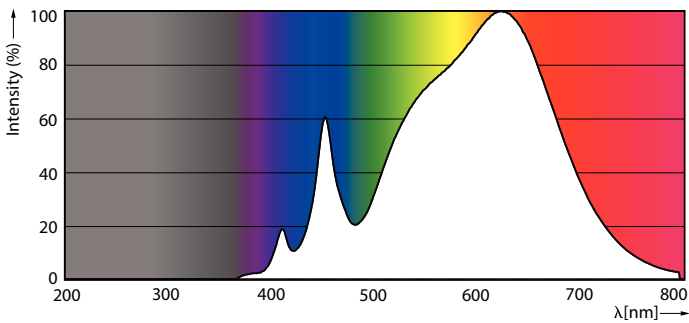

Données photométriques

PAR38 120V 17-90W 1200lm 8D 3000K E26 D