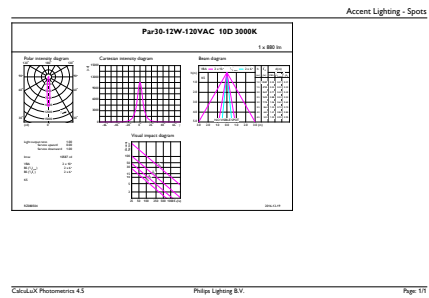

Données du produit

Renseignements généraux	
Culot	E26 [Single Contact Medium Screw]
Conformes aux directives EU RoHS.	Oui
Durée de vie (nom.)	25000 h
Cycle de commutation	50 000 x
Type technique	12-75W
Données techniques sur l'éclairage	
Code de couleur	930 [TCP de 3 000 K]
Angle du faisceau (nom.)	10 °
Flux lumineux (nom.)	880 lm
Intensité lumineuse (nom.)	10000 cd
Désignation de couleur	White (WH)
Température selon la couleur corrélée (nom.)	3000 K
Efficacité lumineuse (nominale) (nom.)	73 lm/W
Constance de la couleur	<6
Indice de rendu des couleurs (nom.)	90
Lmf à la fin de la durée nominale (nom.)	70 %
Fonctionnement et électricité	
Fréquence d'entrée	60 Hz
Power (Rated) (Nom)	12 W
Courant de la lampe (nom.)	120 mA
Équivalent de puissance	75 W

Schéma dimensionnel

12PAR30S/EXPERTCOLOR RETAIL/S10/930/DIM

Product	D	C
12PAR30S/EXPERTCOLOR RETAIL/S10/930/DIM	94,8 mm	93,1 mm

Données photométriques

PAR38 120V 17-90W 1200lm 8D 3000K E26 D

PAR30S 120V 12-75W 900lm 10D 3000K E26 D