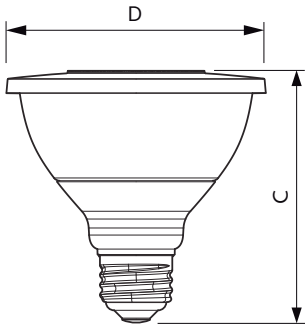

Données du produit

Renseignements généraux	
Culot	E26 [Single Contact Medium Screw]
Conformes aux directives EU RoHS.	Oui
Durée de vie (nom.)	25000 h
Cycle de commutation	50 000 x
Type technique	12-75W
Données techniques sur l'éclairage	
Code de couleur	930 [TCP de 3 000 K]
Angle du faisceau (nom.)	10 °
Flux lumineux (nom.)	880 lm
Intensité lumineuse (nom.)	10000 cd
Désignation de couleur	White (WH)
Température selon la couleur corrélée (nom.)	3000 K
Efficacité lumineuse (nominale) (nom.)	73 lm/W
Constance de la couleur	<6
Indice de rendu des couleurs (nom.)	90
Lmf à la fin de la durée nominale (nom.)	70 %
Fonctionnement et électricité	
Fréquence d'entrée	60 Hz
Power (Rated) (Nom)	12 W
Courant de la lampe (nom.)	120 mA
Équivalent de puissance	75 W

Temps d'allumage (nom.)	0,5 s
Temps de préchauffage pour 60 % d'éclairage (nom.)	0,5 s
Facteur de puissance (nom.)	0,9
Tension (nom.)	120 V
Température	
T boîtier maximum (nom.)	90 °C
Commandes et gradation	
Intensité variable	Yes
Mécanique et boîtier	
Fini de l'ampoule	Transparent
Matériau de l'ampoule	Plastique
Forme de l'ampoule	PAR30S [PAR 3.75 inch/95mm Short]
Approbation et utilisation	
Convient à un éclairage d'accentuation	Yes
Consommation d'énergie en kWh/1000 h	- kWh
Certifications énergétiques	Energy Star

PAR30 S/L à DEL

Données de produit

Nom du produit de la commande	12PAR30S/EXPERTCOLOR RETAIL/S10/930/DIM
EAN/CUP – Produit	046677471064
Code de commande	471060
Numérateur – Quantité par emballage	1

Numérateur – Emballages par boîte extérieure	6
Matériau SAP	929001285904
Poids net (pièce)	0,220 kg

Schéma dimensionnel

12PAR30S/EXPERTCOLOR RETAIL/S10/930/DIM

Product	D	C
12PAR30S/EXPERTCOLOR RETAIL/S10/930/DIM	94,8 mm	93,1 mm

Données photométriques

PAR38 120V 17-90W 1200lm 8D 3000K E26 D

PAR30S 120V 12-75W 900lm 10D 3000K E26 D