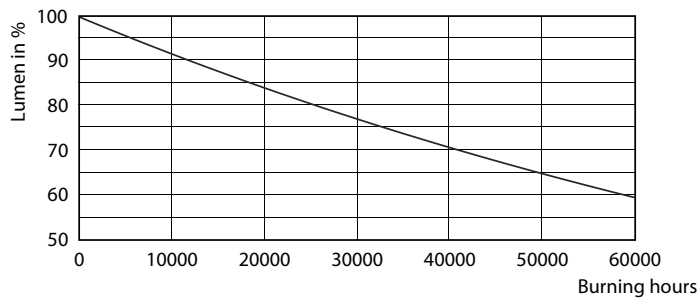

PAR30 S/L à DEL

Durée de vie

ExpertColor PAR38 30S 30L Dim 120V Life Expectancy Diagram

ExpertColor PAR38 30S 30L Dim 120V Lumen Maintenance Diagram