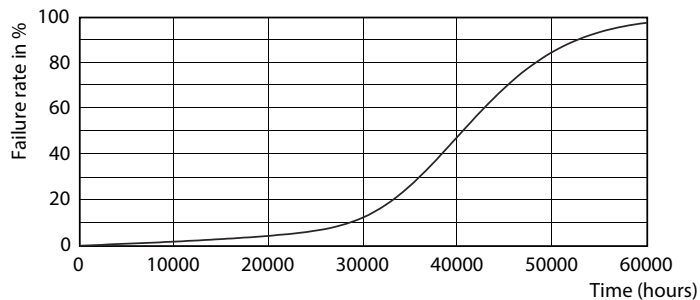

PAR30 S/L à DEL

Durée de vie

ExpertColor PAR38 30S 30L Dim 120V Life Expectancy Diagram

ExpertColor PAR38 30S 30L Dim 120V Lumen Maintenance Diagram