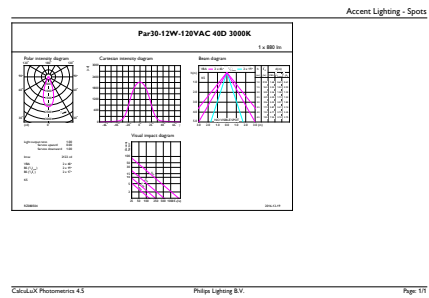

## Photometric data

PAR38 120V 17-90W 1200lm 8D 3000K E26 D

PAR30L 120V 12-75W 900lm 40D 3000K E26 D

PAR30L 120V 12-75W 900lm 40D 3000K E26 D