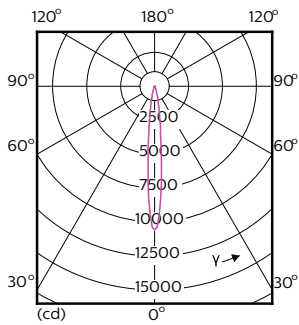

PAR30L 120V 12-75W 900lm 10D 3000K E26 D