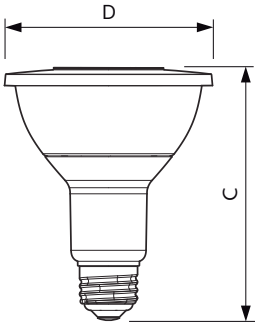

PAR30 S/L à DEL

Données de produit

Nom du produit de la commande	12PAR30L/EXPERTCOLOR RETAIL/S10/930/DIM
EAN/CUP – Produit	046677471033
Code de commande	471037
Numérateur – Quantité par emballage	1

Numérateur – Emballages par boîte extérieure	6
Matériau SAP	929001285604
Poids net (pièce)	0,285 kg

Schéma dimensionnel

12PAR30L/EXPERTCOLOR RETAIL/S10/930/DIM

Product	D	C
12PAR30L/EXPERTCOLOR RETAIL/S10/930/DIM	94,8 mm	116,1 mm