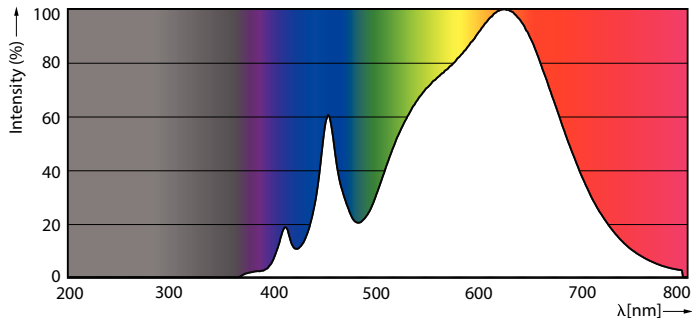

Données photométriques

PAR38 120V 17-90W 1200lm 8D 3000K E26 D