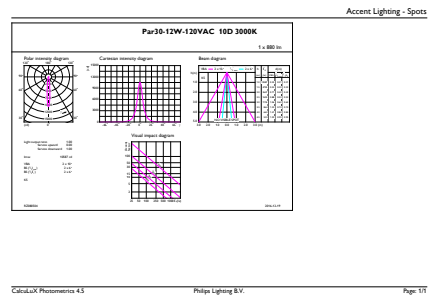

Données techniques sur l'éclairage	
Code de couleur	930 [ TCP de 3 000 K]
Angle du faisceau (nom.)	10 °
Flux lumineux (nom.)	880 lm
Intensité lumineuse (nom.)	10000 cd
Désignation de couleur	White (WH)
Température selon la couleur corrélée (nom.)	3000 K
Efficacité lumineuse (nominale) (nom.)	73 lm/W
Constance de la couleur	<6
Indice de rendu des couleurs (nom.)	90
Lmf à la fin de la durée nominale (nom.)	70 %

## Schéma dimensionnel

12PAR30L/EXPERTCOLOR RETAIL/S10/930/DIM

Product	D	C
12PAR30L/EXPERTCOLOR RETAIL/S10/930/DIM	94,8 mm	116,1 mm

## Données photométriques

PAR38 120V 17-90W 1200lm 8D 3000K E26 D

PAR30L 120V 12-75W 900lm 10D 3000K E26 D

PAR30L 120V 12-75W 900lm 10D 3000K E26 D