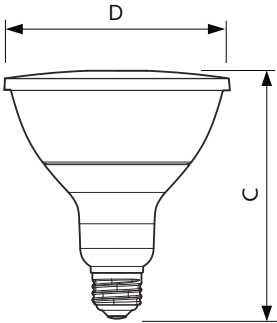

Données du produit

Renseignements généraux	
Culot	E26 [Single Contact Medium Screw]
Conformes aux directives EU RoHS.	Oui
Durée de vie (nom.)	25000 h
Cycle de commutation	50 000 x
Type technique	17-120W
Tempers d'allumage (nom.) 0,5 s	
Tempers de préchauffage pour 60 % d'éclairage (nom.) 0,5 s	
Facteur de puissance (nom.) 0,9	
Tension (nom.) 120 V	
Température	
T boîtier maximum (nom.) 90 °C	
Commandes et gradation	
Intensité variable Yes	
Mécanique et boîtier	
Fini de l'ampoule Transparent	
Matériau de l'ampoule Plastique	
Forme de l'ampoule PAR38 [PAR 4.75 inch/121mm]	
Approbation et utilisation	
Convient à un éclairage d'accentuation Yes	
Consommation d'énergie en kWh/1000 h - kWh	
Certifications énergétiques Energy Star	
Données techniques sur l'éclairage	
Code de couleur 930 [TCP de 3 000 K]	
Angle du faisceau (nom.) 40 °	
Flux lumineux (nom.) 1200 lm	
Intensité lumineuse (nom.) 2700 cd	
Désignation de couleur White (WH)	
Température selon la couleur corrélée (nom.) 3000 K	
Efficacité lumineuse (nominale) (nom.) 70 lm/W	
Constance de la couleur <6	
Indice de rendu des couleurs (nom.) 90	
Llmf à la fin de la durée nominale (nom.) 70 %	
Fonctionnement et électricité	
Fréquence d'entrée 60 Hz	
Power (Rated) (Nom) 17 W	
Courant de la lampe (nom.) 170 mA	
Équivalent de puissance 120 W	

PAR38 à DEL

Données de produit

Nom du produit de la commande	17PAR38/EXPERTCOLOR RETAIL/ F40/930/DIM
EAN/CUP – Produit	046677471019
Code de commande	471011
Numérateur – Quantité par emballage	1

Numérateur – Emballages par boîte extérieure	6
Matériau SAP	929001285404
Poids net (pièce)	0,425 kg

Schéma dimensionnel

17PAR38/EXPERTCOLOR RETAIL/F40/930/DIM

Product	D	C
17PAR38/EXPERTCOLOR RETAIL/F40/930/DIM	120,7 mm	134,6 mm

Données photométriques

PAR38 120V 17-90W 1200lm 8D 3000K E26 D

PAR38 120V 17-120W 40D 3000K E26 D