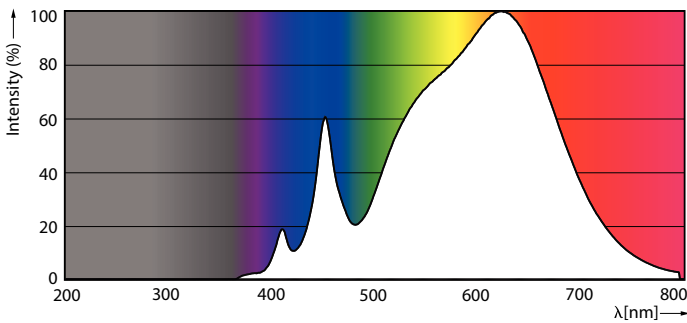

Données photométriques

PAR38 120V 17-90W 1200lm 8D 3000K E26 D