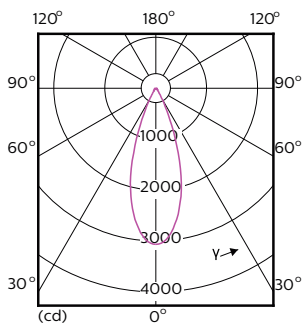

Données du produit

Renseignements généraux	
Culot	E26 [Single Contact Medium Screw]
Conformes aux directives EU RoHS.	Oui
Durée de vie (nom.)	25000 h
Cycle de commutation	50 000 x
Type technique	17-120W
Tempers d'allumage (nom.) 0,5 s	
Tempers de préchauffage pour 60 % d'éclairage (nom.) 0,5 s	
Facteur de puissance (nom.) 0,9	
Tension (nom.) 120 V	
Température	
T boîtier maximum (nom.) 90 °C	
Commandes et gradation	
Intensité variable Yes	
Mécanique et boîtier	
Fini de l'ampoule Transparent	
Matériau de l'ampoule Plastique	
Forme de l'ampoule PAR38 [PAR 4.75 inch/121mm]	
Approbation et utilisation	
Convient à un éclairage d'accentuation Yes	
Consommation d'énergie en kWh/1000 h - kWh	
Certifications énergétiques Energy Star	
Données techniques sur l'éclairage	
Code de couleur 930 [TCP de 3 000 K]	
Angle du faisceau (nom.) 40 °	
Flux lumineux (nom.) 1200 lm	
Intensité lumineuse (nom.) 2700 cd	
Désignation de couleur White (WH)	
Température selon la couleur corrélée (nom.) 3000 K	
Efficacité lumineuse (nominale) (nom.) 70 lm/W	
Constance de la couleur <6	
Indice de rendu des couleurs (nom.) 90	
Llmf à la fin de la durée nominale (nom.) 70 %	
Fonctionnement et électricité	
Fréquence d'entrée 60 Hz	
Power (Rated) (Nom) 17 W	
Courant de la lampe (nom.) 170 mA	
Équivalent de puissance 120 W	

Schéma dimensionnel

17PAR38/EXPERTCOLOR RETAIL/F40/930/DIM

Product	D	C
17PAR38/EXPERTCOLOR RETAIL/F40/930/DIM	120,7 mm	134,6 mm

Données photométriques

PAR38 120V 17-90W 1200lm 8D 3000K E26 D

PAR38 120V 17-120W 40D 3000K E26 D