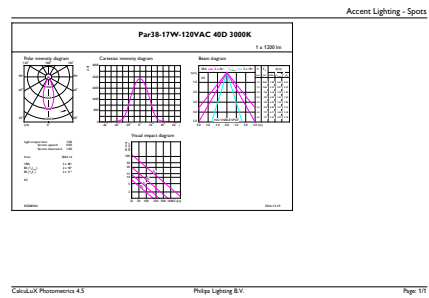

Données du produit

Renseignements généraux	
Culot	E26 [Single Contact Medium Screw]
Conformes aux directives EU RoHS.	Oui
Durée de vie (nom.)	25000 h
Cycle de commutation	50 000 x
Type technique	17-120W
Tempers d'allumage (nom.) 0,5 s	
Tempers de préchauffage pour 60 % d'éclairage (nom.) 0,5 s	
Facteur de puissance (nom.) 0,9	
Tension (nom.) 120 V	
Température	
T boîtier maximum (nom.) 90 °C	
Commandes et gradation	
Intensité variable Yes	
Mécanique et boîtier	
Fini de l'ampoule Transparent	
Matériau de l'ampoule Plastique	
Forme de l'ampoule PAR38 [PAR 4.75 inch/121mm]	
Approbation et utilisation	
Convient à un éclairage d'accentuation Yes	
Consommation d'énergie en kWh/1000 h - kWh	
Certifications énergétiques Energy Star	
Données techniques sur l'éclairage	
Code de couleur 930 [TCP de 3 000 K]	
Angle du faisceau (nom.) 40 °	
Flux lumineux (nom.) 1200 lm	
Intensité lumineuse (nom.) 2700 cd	
Désignation de couleur White (WH)	
Température selon la couleur corrélée (nom.) 3000 K	
Efficacité lumineuse (nominale) (nom.) 70 lm/W	
Constance de la couleur <6	
Indice de rendu des couleurs (nom.) 90	
Llmf à la fin de la durée nominale (nom.) 70 %	
Fonctionnement et électricité	
Fréquence d'entrée 60 Hz	
Power (Rated) (Nom) 17 W	
Courant de la lampe (nom.) 170 mA	
Équivalent de puissance 120 W	

Schéma dimensionnel

17PAR38/EXPERTCOLOR RETAIL/F40/930/DIM

Product	D	C
17PAR38/EXPERTCOLOR RETAIL/F40/930/DIM	120,7 mm	134,6 mm

Données photométriques

PAR38 120V 17-90W 1200lm 8D 3000K E26 D

PAR38 120V 17-120W 40D 3000K E26 D