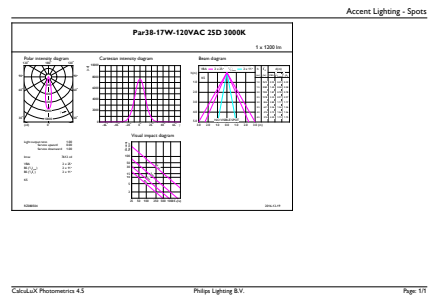

PAR38 120V 17-120W 25D 3000K E26 D WH