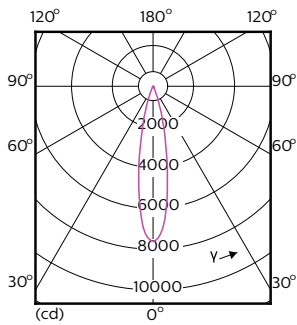

PAR38 120V 17-120W 25D 3000K E26 D WH