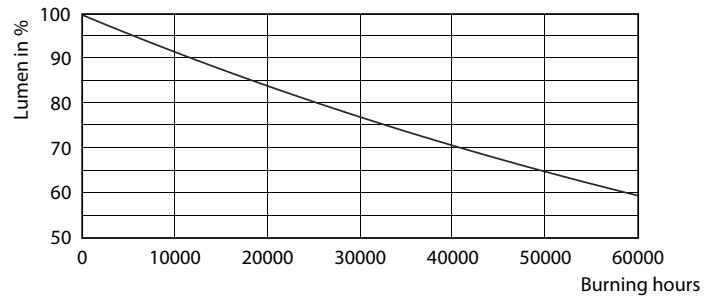

Données techniques sur l'éclairage	
Code de couleur	930 [TCP de 3 000 K]
Angle du faisceau (nom.)	25 °
Flux lumineux (nom.)	1200 lm
Intensité lumineuse (nom.)	6000 cd
Désignation de couleur	White (WH)
Température selon la couleur corrélée (nom.)	3000 K
Efficacité lumineuse (nominale) (nom.)	70 lm/W
Constance de la couleur	<6
Indice de rendu des couleurs (nom.)	90
Lmf à la fin de la durée nominale (nom.)	70 %

Données photométriques

PAR38 120V 17-90W 1200lm 8D 3000K E26 D

PAR38 120V 17-120W 25D 3000K E26 D WH

PAR38 120V 17-120W 25D 3000K E26 D WH

PAR38 à DEL

Durée de vie

ExpertColor PAR38 30S 30L Dim 120V Life Expectancy Diagram