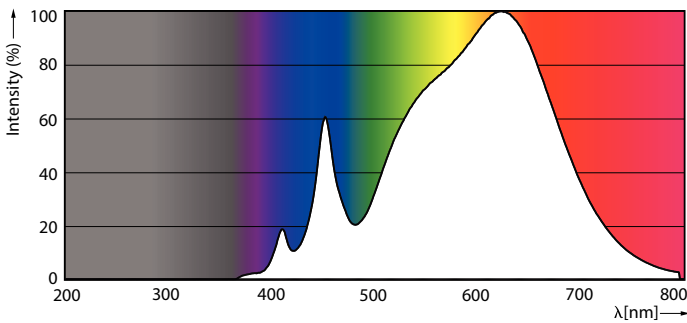

Données photométriques

PAR38 120V 17-90W 1200lm 8D 3000K E26 D