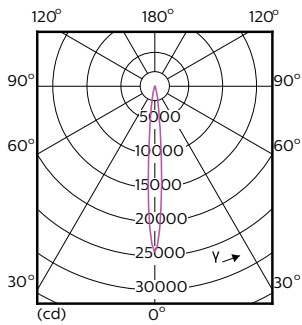

PAR38 120V 17-90W 1200lm 8D 3000K E26 D