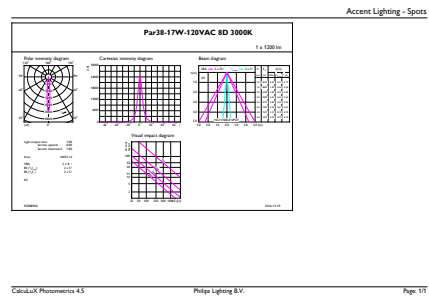

PAR38 120V 17-90W 1200lm 8D 3000K E26 D