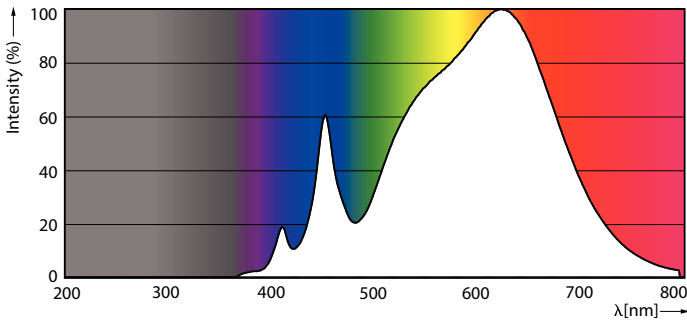

Données photométriques

PAR38 120V 17-90W 1200lm 8D 3000K E26 D