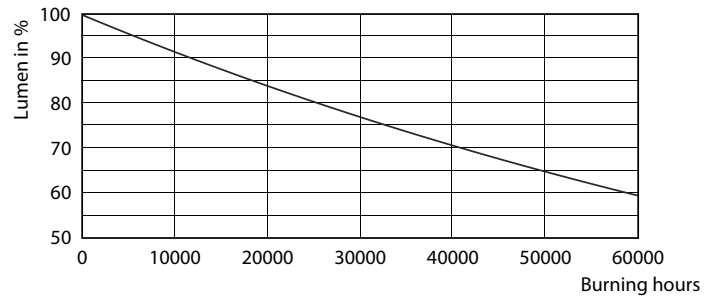

Données techniques sur l'éclairage	
Code de couleur	930 [TCP de 3 000 K]
Angle du faisceau (nom.)	8 °
Flux lumineux (nom.)	1200 lm
Intensité lumineuse (nom.)	22000 cd
Désignation de couleur	White (WH)
Température selon la couleur corrélée (nom.)	3000 K
Efficacité lumineuse (nominale) (nom.)	70 lm/W
Constance de la couleur	<6
Indice de rendu des couleurs (nom.)	90
Lmf à la fin de la durée nominale (nom.)	70 %

Données photométriques

PAR38 120V 17-90W 1200lm 8D 3000K E26 D

PAR38 120V 17-90W 1200lm 8D 3000K E26 D

PAR38 120V 17-90W 1200lm 8D 3000K E26 D

PAR38 à DEL

Durée de vie

ExpertColor PAR38 30S 30L Dim 120V Life Expectancy Diagram