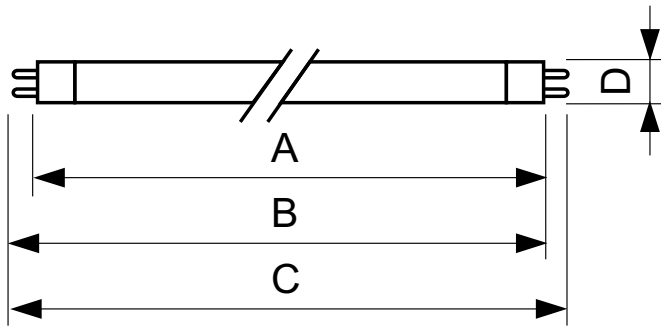

TUV TL Mini

TUV 11W FAM/10X25BOX

Les mini-lampes TUV TL sont des lampes UVC (germicides) fines à double embout utilisées dans les unités résidentielles de désinfection de l'air et de l'eau. Le petit diamètre de 16 mm de la lampe permet de concevoir un système de petite taille et de profiter d'une souplesse de conception. Les mini-lampes TUV TL offrent un rayonnement UV presque constant sur toute leur durée de vie, pour une sécurité maximale de la désinfection et un système de haute efficacité.

Données du produit

Renseignements généraux		Courant de la lampe (nom.)	
Culot	G5 [G5]		0,4 A
Application principale	Disinfection	Tension (nom.)	34 V
Durée de vie utile (nom.)	11000 h	Mécanique et boîtier	
Description du système	na [-]	Renseignements sur le culot	2 Pins (2P)
Données techniques sur l'éclairage		Forme de l'ampoule	T5 [T5]
Code de couleur	TUV	Approbation et utilisation	
Désignation de couleur	- [Not Specified]	Contenu en mercure (Hg) (nom.)	4,4 mg
Dépréciation à la durée de vie utile	15 %	UV	
Fonctionnement et électricité		Rayonnement UV-C	2,6 W
Power (Rated) (Nom)	11,5 W		

TUV TL Mini

Données de produit

Nom du produit de la commande	TUV 11W FAM/10X25BOX
EAN/CUP – Produit	8711500559654
Code de commande	352542
Numérateur – Quantité par emballage	1

Numérateur – Emballages par boîte extérieure	250
Matériau SAP	928002204013
Poids net (pièce)	22.000 g

Schéma dimensionnel

TUV 11W

Product	D	C
TUV 11W FAM/10X25BOX	16 mm	226,3 mm

Données photométriques

XDPB_XUTUV-Spectral power distribution B/W

XDPO_XUTUV-Spectral power distribution Colour