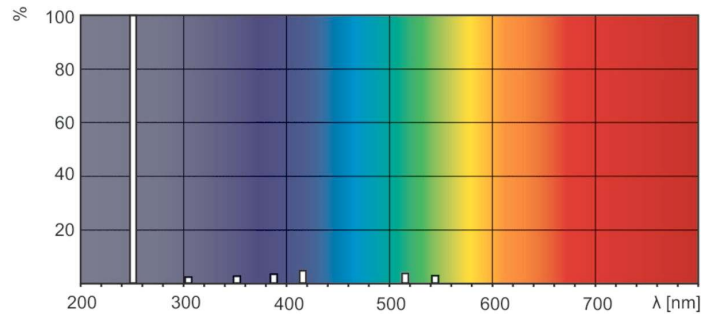

Données du produit

Renseignements généraux		Courant de la lampe (nom.)	
Culot	G5 [G5]		0,4 A
Application principale	Disinfection	Tension (nom.)	34 V
Durée de vie utile (nom.)	11000 h	Mécanique et boîtier	
Description du système	na [-]	Renseignements sur le culot	2 Pins (2P)
Données techniques sur l'éclairage		Forme de l'ampoule	T5 [T5]
Code de couleur	TUV	Approbation et utilisation	
Désignation de couleur	- [Not Specified]	Contenu en mercure (Hg) (nom.)	4,4 mg
Dépréciation à la durée de vie utile	15 %	UV	
Fonctionnement et électricité		Rayonnement UV-C	2,6 W
Power (Rated) (Nom)	11,5 W		

Schéma dimensionnel

TUV 11W

Product	D	C
TUV 11W FAM/10X25BOX	16 mm	226,3 mm

Données photométriques

XDPB_XUTUV-Spectral power distribution B/W

XDPO_XUTUV-Spectral power distribution Colour