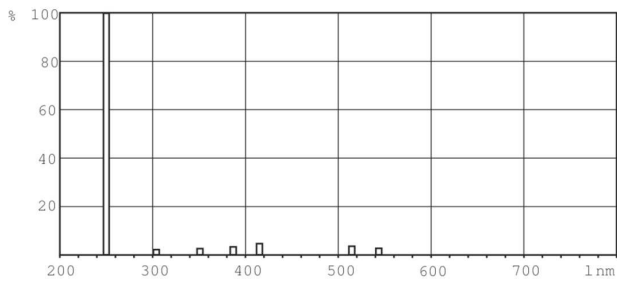

Données du produit

Renseignements généraux		Courant de la lampe (nom.)	
Culot	G5 [G5]		0,4 A
Application principale	Disinfection	Tension (nom.)	34 V
Durée de vie utile (nom.)	11000 h	Mécanique et boîtier	
Description du système	na [-]	Renseignements sur le culot	2 Pins (2P)
Données techniques sur l'éclairage		Forme de l'ampoule	T5 [T5]
Code de couleur	TUV	Approbation et utilisation	
Désignation de couleur	- [Not Specified]	Contenu en mercure (Hg) (nom.)	4,4 mg
Dépréciation à la durée de vie utile	15 %	UV	
Fonctionnement et électricité		Rayonnement UV-C	2,6 W
Power (Rated) (Nom)	11,5 W		

TUV TL Mini

Données de produit

Nom du produit de la commande	TUV 11W FAM/10X25BOX
EAN/CUP – Produit	8711500559654
Code de commande	352542
Numérateur – Quantité par emballage	1

Numérateur – Emballages par boîte extérieure	250
Matériau SAP	928002204013
Poids net (pièce)	22.000 g

Schéma dimensionnel

TUV 11W

Product	D	C
TUV 11W FAM/10X25BOX	16 mm	226,3 mm

Données photométriques

XDPB_XUTUV-Spectral power distribution B/W

XDPO_XUTUV-Spectral power distribution Colour