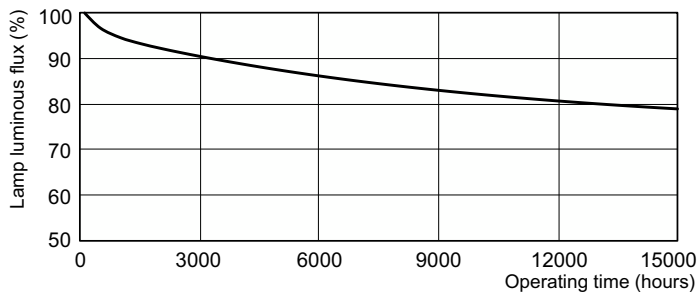

Durée de vie

Lumen Maintenance Diagram - PL-T 18W/830/A/4P 1CT/5X10BOX ALTO