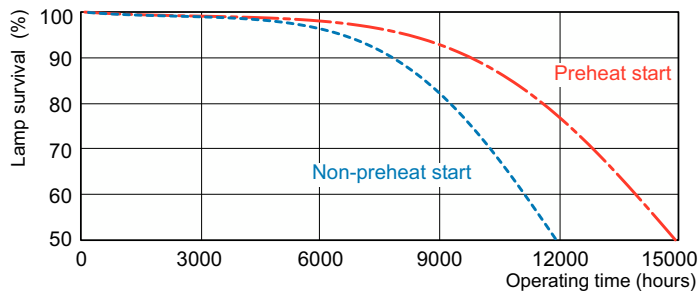

Données du produit

Fonctionnement et électricité	
Consommation	18 W
Courant de la lampe (nom.)	0,225 A

Renseignements généraux	
Culot-Base	GX24Q-2 [GX24q-2]

Données techniques sur l'éclairage	
Code de couleur	830 [CCT of 3000K]
Flux lumineux	1 175 lm
Désignation de couleur	Blanc chaud (WW)
Température de couleur proximale (nom.)	3000 K
Efficacité lumineuse (nominale)	65,3 lm/W
Indice de rendu des couleurs (IRC)	>80

Durée de vie

Lumen Maintenance Diagram - PL-T 18W/830/A/4P 1CT/5X10BOX ALTO

Life Expectancy Diagram - PL-T 18W/830/A/4P 1CT/5X10BOX ALTO

PL-T Triple 4-Pin Base

Durée de vie

Life Expectancy Diagram - PL-T 18W/830/A/4P 1CT/5X10BOX ALTO