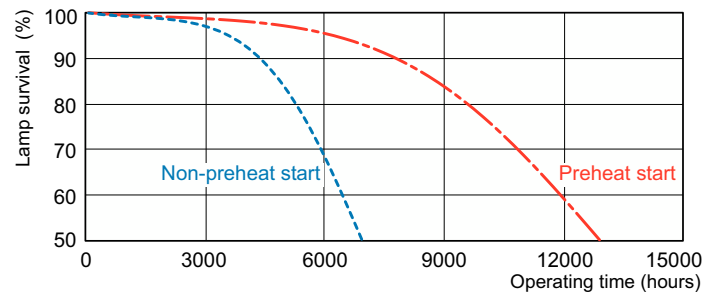

Life Expectancy Diagram - PL-T 18W/830/A/4P 1CT/5X10BOX ALTO