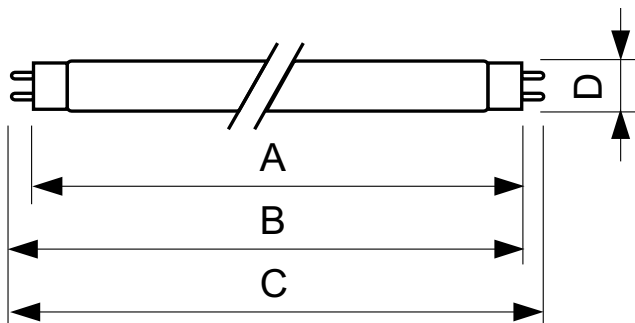

Application

- Idéales pour les éclairages de remplacement sous armoire.

Preheat T8

Schéma dimensionnel

Product	D (max)	A (max)	B (max)	B (min)	C (max)
F15T8/CW 25PK	28 mm	437,4 mm	444,5 mm	442,1 mm	451,6 mm
F15T8/D 25PK	28 mm	437,4 mm	444,5 mm	442,1 mm	451,6 mm

Courant de la lampe (nom.)	0,335 A
Tension (nom.)	55 V
Puissance (nominale) (nom.)	15,5 W

Renseignements généraux

Culot	G13
Durée de vie jusqu'à 10% des défaillances (nom.)	10000 h
Durée de vie jusqu'à 50% des défaillances (nom.)	13000 h